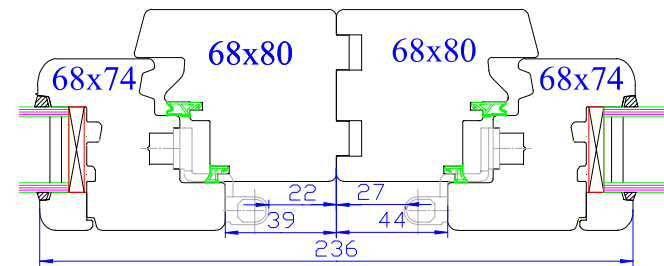

Coupes valables pour :

* Idem coupe A mais dormant de 68x74mm

Coupe D

Coupe verticale

Coupe fixe avec appui

Coupe fixe seul

Coupe D'

Coupe raccord pour faciliter le transport

Coupe G

Coupe G'

Coupe porte fenêtre seuil PMR

Menuiserie à recouvrement 68mm

Profil soft

Jet d'eau bois

Propriété à la Menuiserie Olry.
Reproduction interdite.

Coupes valables pour :

* Idem coupe A
mais dormant
de 68x74mm

Coupe verticale

Coupe fixe avec appui

Coupe fixe

Coupe D'

Coupe raccord pour faciliter le transport

Coupe porte fenêtre seuil PMR

Menuiserie à recouvrement 68mm

Profil doucine

Jet d'eau bois

Propriété à la Menuiserie Olry.
Reproduction interdite.

Coupes valables pour :

* Idem coupe A mais dormant de 68x74mm

Menuiserie à recouvrement 68mm
 Profil diamant
 Jet d'eau bois