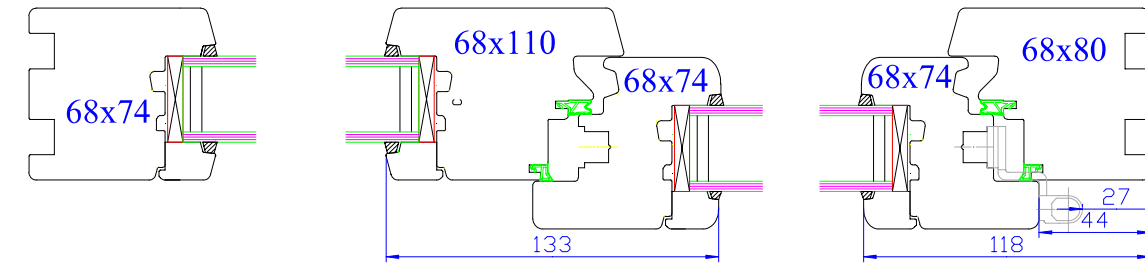

Coupes valables pour :

* Idem coupe A mais dormant de 68x74mm

Coupe D

Coupe verticale

Coupe fixe avec appui

Coupe fixe seul

Coupe D'

Coupe raccord pour faciliter le transport

Coupe G

Coupe G'

Coupe porte fenêtre seuil PMR

Menuiserie à recouvrement 68mm

Profil soft

Jet d'eau bois

Propriété à la Menuiserie Olry.
Reproduction interdite.

Coupes valables pour :

* Idem coupe A
mais dormant
de 68x74mm

Coupe verticale

Coupe fixe avec appui

Coupe fixe

Coupe D'

Coupe raccord pour faciliter le transport

Coupe porte fenêtre seuil PMR

Menuiserie à recouvrement 68mm

Profil doucine

Jet d'eau bois

Propriété à la Menuiserie Olry.
Reproduction interdite.

Coupes valables pour :

* Idem coupe A mais dormant de 68x74mm

Menuiserie à recouvrement 68mm
 Profil diamant
 Jet d'eau bois