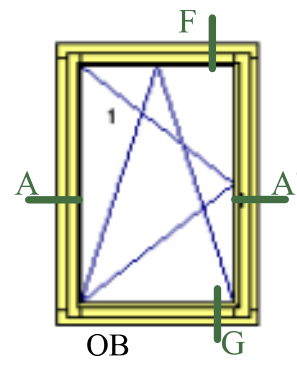

Coupes valables pour :

* Idem coupe A mais dormant de 68x74mm

Coupe D

Coupe verticale

Coupe fixe avec appui

Coupe fixe seul

Coupe D'

Coupe raccord pour faciliter le transport

Coupe G

Coupe G'

Coupe porte fenêtre seuil PMR

Menuiserie à recouvrement 68mm

Profil soft

Jet d'eau bois

Propriété à la Menuiserie Olry.
Reproduction interdite.

Coupes valables pour :

* Idem coupe A
mais dormant
de 68x74mm

Coupe verticale

Coupe fixe avec appui

Coupe fixe

Coupe D'

Coupe raccord pour faciliter le transport

Coupe porte fenêtre seuil PMR

Menuiserie à recouvrement 68mm