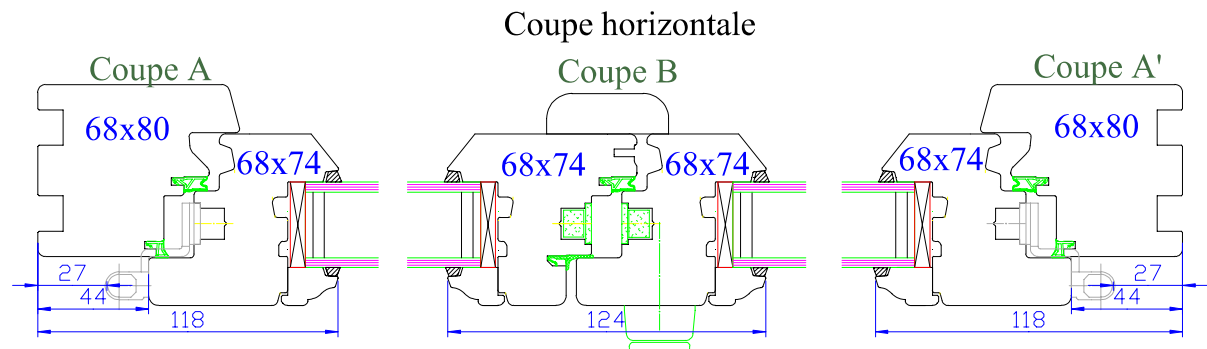

* Idem coupe A
mais dormant
de 68x74mm

Coupe verticale

Coupe fixe avec appui

Coupe fixe

Coupe D'

Coupe raccord pour faciliter le transport

Coupe porte fenêtre seuil PMR

Menuiserie à recouvrement 68mm

Profil doucine

Jet d'eau bois

Propriété à la Menuiserie Olry.
Reproduction interdite.

Coupes valables pour :

* Idem coupe A mais dormant de 68x74mm

Menuiserie à recouvrement 68mm
 Profil diamant
 Jet d'eau bois

Propriété à la Menuiserie Olry.
 Reproduction interdite.

Coupes valables pour :

* Idem coupe A mais dormant de 68x74mm

Coupe horizontale

Coupe verticale

Coupe fixe avec appui

Coupe fixe

Coupe D'