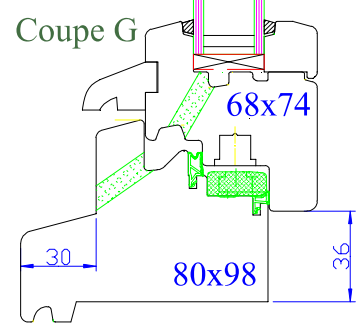

Profil doucine

Jet d'eau bois

Propriété à la Menuiserie Olry.
Reproduction interdite.

Coupes valables pour :

* Idem coupe A mais dormant de 68x74mm

Menuiserie à recouvrement 68mm
 Profil diamant
 Jet d'eau bois

Propriété à la Menuiserie Olry.
 Reproduction interdite.

Coupes valables pour :

* Idem coupe A mais dormant de 68x74mm

Coupe horizontale

Coupe verticale

Coupe fixe avec appui

Coupe fixe

Coupe D'

Coupe raccord pour faciliter le transport

Coupe porte fenêtre Seuil PMR

Menuiserie à recouvrement 68mm

Profil pente à 15°

Jet d'eau bois

Propriété à la Menuiserie Olry.
Reproduction interdite.