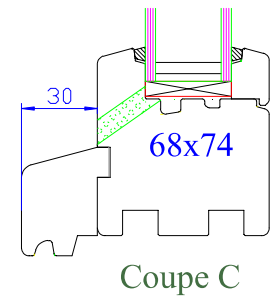

Profil doucine

Jet d'eau bois

Propriété à la Menuiserie Olry.
Reproduction interdite.

Coupes valables pour :

* Idem coupe A mais dormant de 68x74mm

Menuiserie à recouvrement 68mm
 Profil diamant
 Jet d'eau bois

Propriété à la Menuiserie Olry.
 Reproduction interdite.

Coupes valables pour :

* Idem coupe A mais dormant de 68x74mm

Coupe horizontale

Coupe verticale

Coupe fixe avec appui

Coupe fixe

Coupe D'

Coupe raccord pour faciliter le transport

Coupe porte fenêtre Seuil PMR

Menuiserie à recouvrement 68mm

Profil pente à 15°

Jet d'eau bois

Propriété à la Menuiserie Olry.
Reproduction interdite.