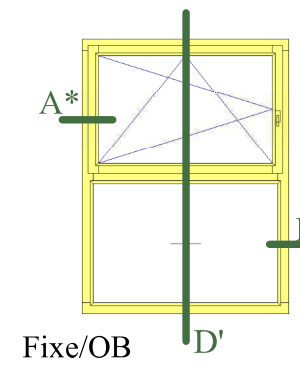

Coupes valables pour :

* Idem coupe A mais dormant de 68x74mm

Coupe D

Coupe verticale

Coupe fixe avec appui

Coupe fixe seul

Coupe D'

Coupe raccord pour faciliter le transport

* Idem coupe A
mais dormant
de 68x74mm

Coupe verticale

Coupe fixe avec appui

Coupe fixe

Coupe D'

Coupe raccord pour faciliter le transport

Coupe porte fenêtre seuil PMR

Menuiserie à recouvrement 68mm