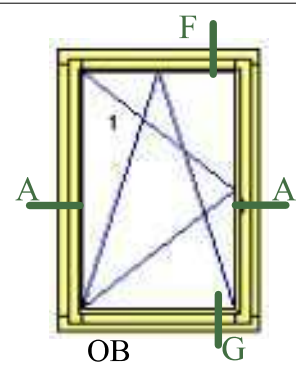

Profil doucine

Jet d'eau bois

Propriété à la Menuiserie Olry.
Reproduction interdite.

Coupes valables pour :

* Idem coupe A mais dormant de 68x74mm

Menuiserie à recouvrement 68mm
 Profil diamant
 Jet d'eau bois

Propriété à la Menuiserie Olry.
 Reproduction interdite.

Coupes valables pour :

* Idem coupe A mais dormant de 68x74mm

Coupe horizontale

Coupe verticale

Coupe fixe avec appui

Coupe fixe

Coupe D'