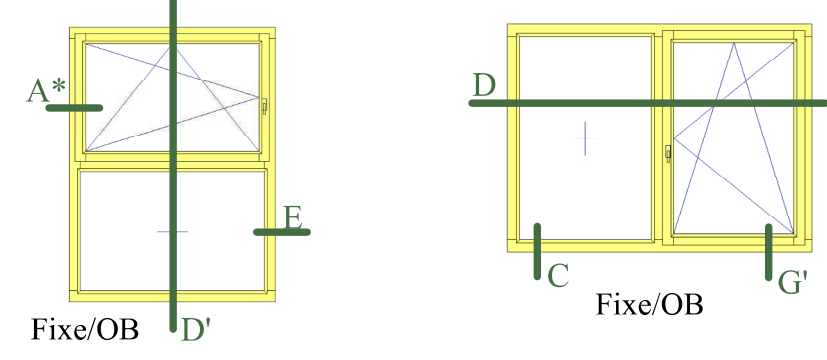

Profil doucine

Jet d'eau bois

Propriété à la Menuiserie Olry.
Reproduction interdite.

Coupes valables pour :

* Idem coupe A mais dormant de 68x74mm

Menuiserie à recouvrement 68mm
 Profil diamant
 Jet d'eau bois