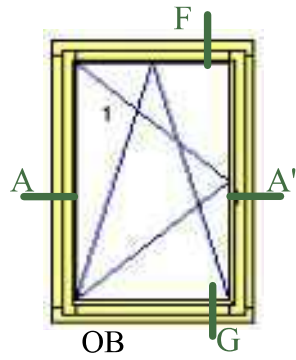

Coupe G

Coupe G'

Coupe porte fenêtre seuil PMR

Menuiserie à recouvrement 68mm

Profil soft

Jet d'eau bois

Propriété à la Menuiserie Olry.
Reproduction interdite.

Coupes valables pour :

* Idem coupe A
mais dormant
de 68x74mm

Coupe verticale

Coupe fixe avec appui

Coupe fixe

Coupe D'

Coupe raccord pour faciliter le transport

Coupe porte fenêtre seuil PMR

Menuiserie à recouvrement 68mm

Profil doucine

Jet d'eau bois

Propriété à la Menuiserie Olry.
Reproduction interdite.

Coupes valables pour :

* Idem coupe A mais dormant de 68x74mm

Menuiserie à recouvrement 68mm
 Profil diamant
 Jet d'eau bois