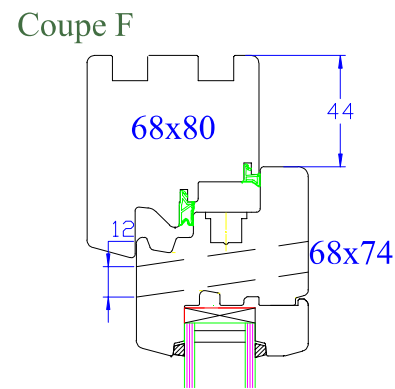

Profil doucine

Jet d'eau bois

Propriété à la Menuiserie Olry.
Reproduction interdite.

Coupes valables pour :

* Idem coupe A mais dormant de 68x74mm

Menuiserie à recouvrement 68mm
 Profil diamant
 Jet d'eau bois

Propriété à la Menuiserie Olry.
 Reproduction interdite.

Coupes valables pour :

* Idem coupe A mais dormant de 68x74mm

Coupe horizontale

Coupe verticale

Coupe fixe avec appui

Coupe fixe

Coupe D'

Coupe raccord pour faciliter le transport

Coupe porte fenêtre Seuil PMR

Menuiserie à recouvrement 68mm

Profil pente à 15°

Jet d'eau bois

Propriété à la Menuiserie Olry.
Reproduction interdite.