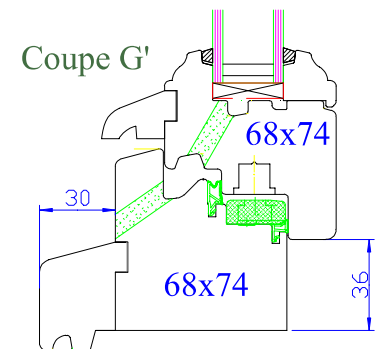

* Idem coupe A
mais dormant
de 68x74mm

Coupe verticale

Coupe fixe avec appui

Coupe fixe

Coupe D'

Coupe raccord pour faciliter le transport

Coupe porte fenêtre seuil PMR

Menuiserie à recouvrement 68mm

Profil doucine

Jet d'eau bois

Propriété à la Menuiserie Olry.
Reproduction interdite.

Coupes valables pour :

* Idem coupe A mais dormant de 68x74mm

Menuiserie à recouvrement 68mm
 Profil diamant
 Jet d'eau bois