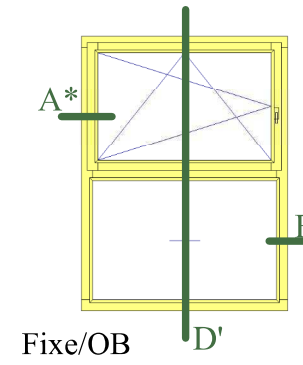

Coupe G

Coupe G'

Coupe porte fenêtre seuil PMR

Menuiserie à recouvrement 68mm

Profil soft

Jet d'eau bois

Propriété à la Menuiserie Olry.
Reproduction interdite.

Coupes valables pour :

* Idem coupe A
mais dormant
de 68x74mm

Coupe verticale

Coupe fixe avec appui

Coupe fixe

Coupe D'

Coupe raccord pour faciliter le transport

Coupe porte fenêtre seuil PMR

Menuiserie à recouvrement 68mm

Profil doucine

Jet d'eau bois

Propriété à la Menuiserie Olry.
Reproduction interdite.

Coupes valables pour :

* Idem coupe A mais dormant de 68x74mm

Menuiserie à recouvrement 68mm
 Profil diamant
 Jet d'eau bois