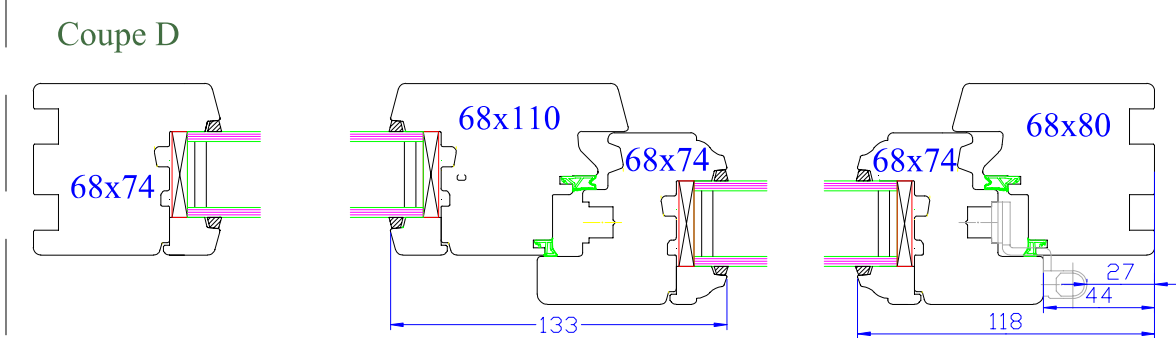

Coupe G

Coupe G'

Coupe porte fenêtre seuil PMR

Menuiserie à recouvrement 68mm

Profil soft

Jet d'eau bois

Propriété à la Menuiserie Olry.
Reproduction interdite.

Coupes valables pour :

* Idem coupe A
mais dormant
de 68x74mm

Coupe verticale

Coupe fixe avec appui

Coupe fixe

Coupe D'

Coupe raccord pour faciliter le transport

Coupe porte fenêtre seuil PMR

Menuiserie à recouvrement 68mm

Profil doucine

Jet d'eau bois

Propriété à la Menuiserie Olry.
Reproduction interdite.

Coupes valables pour :

* Idem coupe A mais dormant de 68x74mm

Menuiserie à recouvrement 68mm
 Profil diamant
 Jet d'eau bois