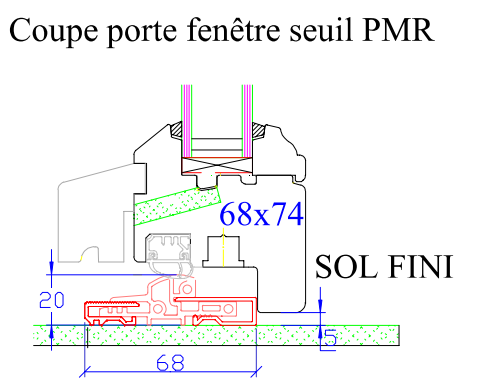

* Idem coupe A
mais dormant
de 68x74mm

Coupe verticale

Coupe fixe avec appui

Coupe fixe

Coupe D'

Coupe raccord pour faciliter le transport

Coupe porte fenêtre seuil PMR

Menuiserie à recouvrement 68mm

Profil doucine

Jet d'eau bois

Propriété à la Menuiserie Olry.
Reproduction interdite.

Coupes valables pour :

* Idem coupe A mais dormant de 68x74mm

Menuiserie à recouvrement 68mm
 Profil diamant
 Jet d'eau bois

Propriété à la Menuiserie Olry.
 Reproduction interdite.

Coupes valables pour :

* Idem coupe A mais dormant de 68x74mm

Coupe horizontale

Coupe verticale

Coupe fixe avec appui

Coupe fixe

Coupe D'