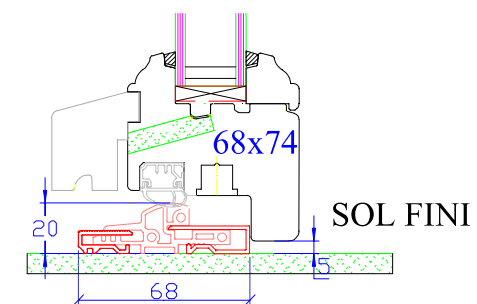

* Idem coupe A
mais dormant
de 68x74mm

Coupe verticale

Coupe fixe avec appui

Coupe fixe

Coupe D'

Coupe raccord pour faciliter le transport

Coupe porte fenêtre seuil PMR

Menuiserie à recouvrement 68mm

Profil doucine

Jet d'eau bois

Propriété à la Menuiserie Olry.
Reproduction interdite.

Coupes valables pour :

* Idem coupe A mais dormant de 68x74mm

Menuiserie à recouvrement 68mm
 Profil diamant
 Jet d'eau bois