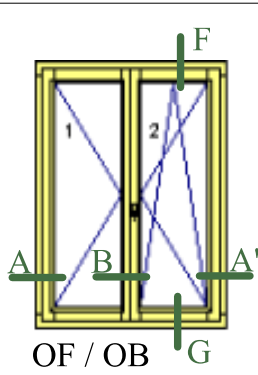

* Idem coupe A
mais dormant
de 68x74mm

Coupe verticale

Coupe fixe avec appui

Coupe fixe

Coupe D'

Coupe raccord pour faciliter le transport

Coupe porte fenêtre seuil PMR

Menuiserie à recouvrement 68mm

Profil doucine

Jet d'eau bois

Propriété à la Menuiserie Olry.
Reproduction interdite.

Coupes valables pour :

* Idem coupe A mais dormant de 68x74mm

Menuiserie à recouvrement 68mm
 Profil diamant
 Jet d'eau bois

Propriété à la Menuiserie Olry.
 Reproduction interdite.

Coupes valables pour :

* Idem coupe A mais dormant de 68x74mm

Coupe horizontale

Coupe verticale

Coupe fixe avec appui

Coupe fixe

Coupe D'