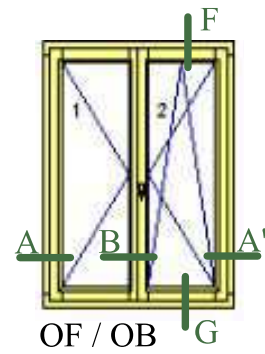

Coupe G

Coupe G'

Coupe porte fenêtre seuil PMR

Menuiserie à recouvrement 68mm

Profil soft

Jet d'eau bois

Propriété à la Menuiserie Olry.
Reproduction interdite.

Coupes valables pour :

* Idem coupe A
mais dormant
de 68x74mm

Coupe verticale

Coupe fixe avec appui

Coupe fixe

Coupe D'

Coupe raccord pour faciliter le transport

Coupe porte fenêtre seuil PMR

Menuiserie à recouvrement 68mm

Profil doucine

Jet d'eau bois

Propriété à la Menuiserie Olry.
Reproduction interdite.

Coupes valables pour :

* Idem coupe A mais dormant de 68x74mm

Menuiserie à recouvrement 68mm
 Profil diamant
 Jet d'eau bois