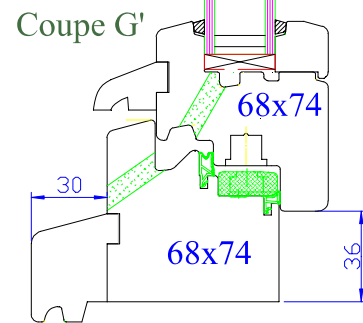

Profil doucine

Jet d'eau bois

Propriété à la Menuiserie Olry.
Reproduction interdite.

Coupes valables pour :

* Idem coupe A mais dormant de 68x74mm

Menuiserie à recouvrement 68mm
 Profil diamant
 Jet d'eau bois

Propriété à la Menuiserie Olry.
 Reproduction interdite.

Coupes valables pour :

* Idem coupe A mais dormant de 68x74mm

Coupe horizontale

Coupe verticale

Coupe fixe avec appui

Coupe fixe

Coupe D'

Coupe raccord pour faciliter le transport

Coupe porte fenêtre Seuil PMR

Menuiserie à recouvrement 68mm

Profil pente à 15°

Jet d'eau bois

Propriété à la Menuiserie Olry.
Reproduction interdite.