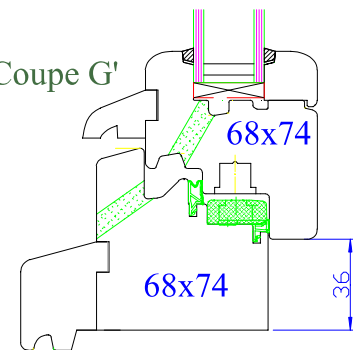

Coupes valables pour :

* Idem coupe A mais dormant de 68x74mm

Coupe D

Coupe verticale

Coupe fixe avec appui

Coupe fixe seul

Coupe D'

Coupe raccord pour faciliter le transport

Coupe G

Coupe G'

Coupe porte fenêtre seuil PMR

Menuiserie à recouvrement 68mm

Profil soft

Jet d'eau bois

Propriété à la Menuiserie Olry.
Reproduction interdite.

Coupes valables pour :

* Idem coupe A
mais dormant
de 68x74mm

Coupe verticale

Coupe fixe avec appui

Coupe fixe

Coupe D'

Coupe raccord pour faciliter le transport

Coupe porte fenêtre seuil PMR

Menuiserie à recouvrement 68mm

Profil doucine

Jet d'eau bois

Propriété à la Menuiserie Olry.
Reproduction interdite.

Coupes valables pour :

* Idem coupe A mais dormant de 68x74mm

Menuiserie à recouvrement 68mm
 Profil diamant
 Jet d'eau bois