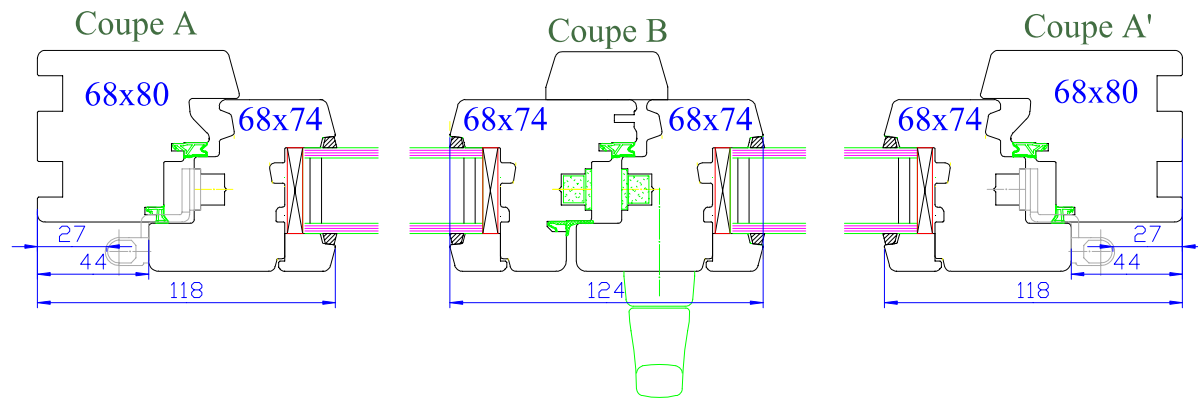

Profil doucine

Jet d'eau bois

Propriété à la Menuiserie Olry.
Reproduction interdite.

Coupes valables pour :

* Idem coupe A mais dormant de 68x74mm

Menuiserie à recouvrement 68mm
 Profil diamant
 Jet d'eau bois

Propriété à la Menuiserie Olry.
 Reproduction interdite.

Coupes valables pour :

* Idem coupe A mais dormant de 68x74mm

Coupe horizontale

Coupe verticale

Coupe fixe avec appui

Coupe fixe

Coupe D'

Coupe raccord pour faciliter le transport

Coupe porte fenêtre Seuil PMR

Menuiserie à recouvrement 68mm

Profil pente à 15°

Jet d'eau bois

Propriété à la Menuiserie Olry.
Reproduction interdite.