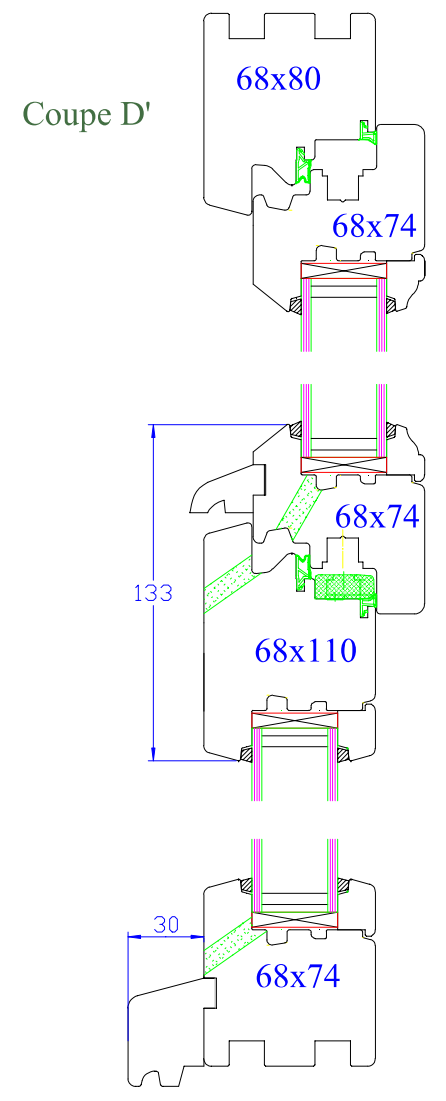

* Idem coupe A
mais dormant
de 68x74mm

Coupe verticale

Coupe fixe avec appui

Coupe fixe

Coupe D'

Coupe raccord pour faciliter le transport

Coupe porte fenêtre seuil PMR

Menuiserie à recouvrement 68mm

Profil doucine

Jet d'eau bois

Propriété à la Menuiserie Olry.
Reproduction interdite.

Coupes valables pour :

* Idem coupe A mais dormant de 68x74mm

Menuiserie à recouvrement 68mm
 Profil diamant
 Jet d'eau bois

Propriété à la Menuiserie Olry.
 Reproduction interdite.

Coupes valables pour :

* Idem coupe A mais dormant de 68x74mm

Coupe horizontale

Coupe verticale

Coupe fixe avec appui

Coupe fixe

Coupe D'

Coupe raccord pour faciliter le transport

Coupe porte fenêtre Seuil PMR

Menuiserie à recouvrement 68mm

Profil pente à 15°

Jet d'eau bois

Propriété à la Menuiserie Olry.
Reproduction interdite.