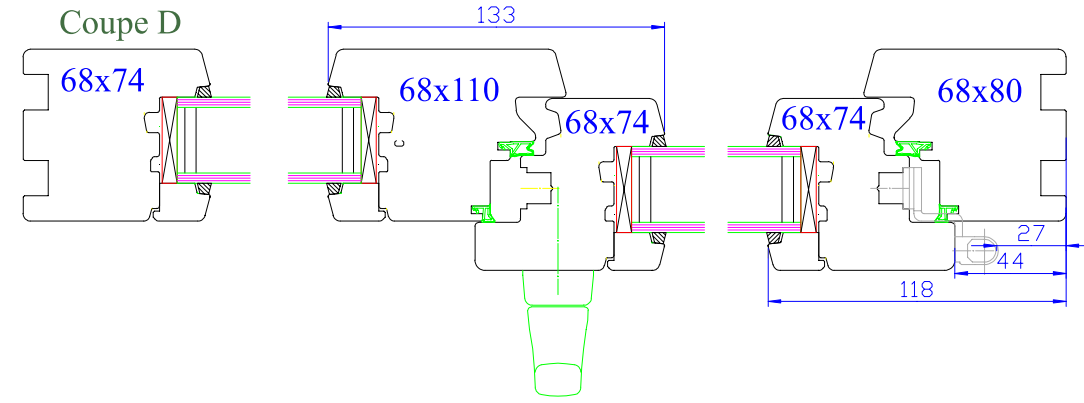

Profil doucine

Jet d'eau bois

Propriété à la Menuiserie Olry.
Reproduction interdite.

Coupes valables pour :

* Idem coupe A mais dormant de 68x74mm

Menuiserie à recouvrement 68mm
 Profil diamant
 Jet d'eau bois

Propriété à la Menuiserie Olry.
 Reproduction interdite.

Coupes valables pour :

* Idem coupe A mais dormant de 68x74mm

Coupe horizontale

Coupe verticale

Coupe fixe avec appui

Coupe fixe

Coupe D'

Coupe raccord pour faciliter le transport

Coupe porte fenêtre Seuil PMR

Menuiserie à recouvrement 68mm

Profil pente à 15°

Jet d'eau bois

Propriété à la Menuiserie Olry.
Reproduction interdite.