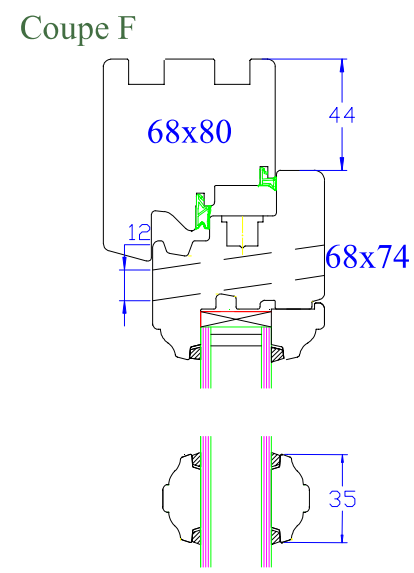

Coupe G

Coupe G'

Coupe porte fenêtre seuil PMR

Menuiserie à recouvrement 68mm

Profil soft

Jet d'eau bois

Propriété à la Menuiserie Olry.
Reproduction interdite.

Coupes valables pour :

* Idem coupe A
mais dormant
de 68x74mm

Coupe verticale

Coupe fixe avec appui

Coupe fixe

Coupe D'

Coupe raccord pour faciliter le transport

Coupe porte fenêtre seuil PMR

Menuiserie à recouvrement 68mm

Profil doucine

Jet d'eau bois

Propriété à la Menuiserie Olry.
Reproduction interdite.

Coupes valables pour :

* Idem coupe A mais dormant de 68x74mm

Menuiserie à recouvrement 68mm
 Profil diamant
 Jet d'eau bois