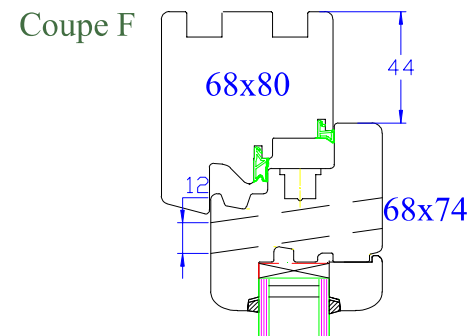

Coupes valables pour :

* Idem coupe A mais dormant de 68x74mm

Coupe D

Coupe verticale

Coupe fixe avec appui

Coupe fixe seul

Coupe D'

Coupe raccord pour faciliter le transport

Coupe G

Coupe G'

Coupe porte fenêtre seuil PMR

Menuiserie à recouvrement 68mm

Profil soft

Jet d'eau bois

Propriété à la Menuiserie Olry.
Reproduction interdite.

Coupes valables pour :

* Idem coupe A
mais dormant
de 68x74mm

Coupe verticale

Coupe fixe avec appui

Coupe fixe

Coupe D'

Coupe raccord pour faciliter le transport

Coupe porte fenêtre seuil PMR

Menuiserie à recouvrement 68mm

Profil doucine

Jet d'eau bois

Propriété à la Menuiserie Olry.
Reproduction interdite.

Coupes valables pour :

* Idem coupe A mais dormant de 68x74mm

Menuiserie à recouvrement 68mm
 Profil diamant
 Jet d'eau bois