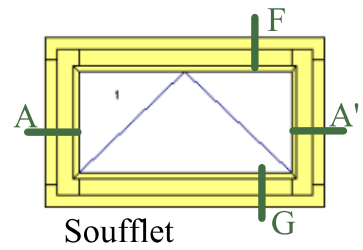

Coupes valables pour :

* Idem coupe A mais dormant de 68x74mm

Coupe D

Coupe verticale

Coupe fixe avec appui

Coupe fixe seul

Coupe D'

Coupe raccord pour faciliter le transport

Coupe G

Coupe G'

Coupe porte fenêtre seuil PMR

Menuiserie à recouvrement 68mm

Profil soft

Jet d'eau bois

Propriété à la Menuiserie Olry.
Reproduction interdite.

Coupes valables pour :

* Idem coupe A
mais dormant
de 68x74mm

Coupe verticale

Coupe fixe avec appui

Coupe fixe

Coupe D'

Coupe raccord pour faciliter le transport

Coupe porte fenêtre seuil PMR

Menuiserie à recouvrement 68mm

Profil doucine

Jet d'eau bois

Propriété à la Menuiserie Olry.
Reproduction interdite.

Coupes valables pour :

* Idem coupe A mais dormant de 68x74mm

Menuiserie à recouvrement 68mm
 Profil diamant
 Jet d'eau bois