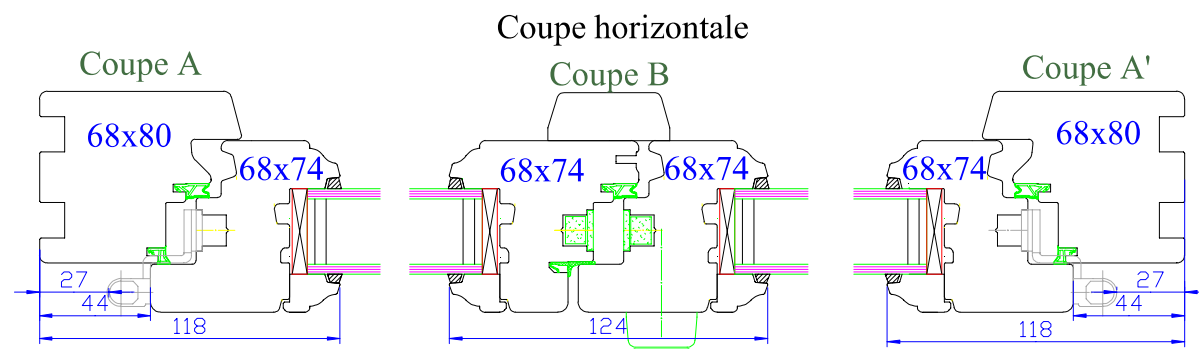

Coupe G

Coupe G'

Coupe porte fenêtre seuil PMR

Menuiserie à recouvrement 68mm

Profil soft

Jet d'eau bois

Propriété à la Menuiserie Olry.
Reproduction interdite.

Coupes valables pour :

* Idem coupe A
mais dormant
de 68x74mm

Coupe verticale

Coupe fixe avec appui

Coupe fixe

Coupe D'

Coupe raccord pour faciliter le transport

Coupe porte fenêtre seuil PMR

Menuiserie à recouvrement 68mm

Profil doucine

Jet d'eau bois

Propriété à la Menuiserie Olry.
Reproduction interdite.

Coupes valables pour :

* Idem coupe A mais dormant de 68x74mm

Menuiserie à recouvrement 68mm
 Profil diamant
 Jet d'eau bois