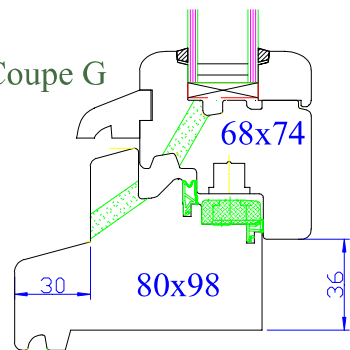

Coupes valables pour :

* Idem coupe A mais dormant de 68x74mm

Coupe D

Coupe verticale

Coupe fixe avec appui

Coupe fixe seul

Coupe D'

Coupe raccord pour faciliter le transport

Coupe G

Coupe G'

Coupe porte fenêtre seuil PMR

Menuiserie à recouvrement 68mm

Profil soft

Jet d'eau bois

Propriété à la Menuiserie Olry.
Reproduction interdite.

Coupes valables pour :

* Idem coupe A
mais dormant
de 68x74mm

Coupe verticale

Coupe fixe avec appui

Coupe fixe

Coupe D'

Coupe raccord pour faciliter le transport

Coupe porte fenêtre seuil PMR

Menuiserie à recouvrement 68mm

Profil doucine

Jet d'eau bois

Propriété à la Menuiserie Olry.
Reproduction interdite.

Coupes valables pour :

* Idem coupe A mais dormant de 68x74mm

Menuiserie à recouvrement 68mm
 Profil diamant
 Jet d'eau bois