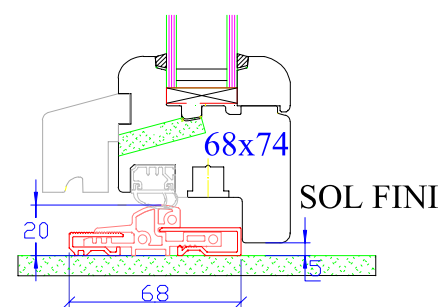

Coupes valables pour :

* Idem coupe A mais dormant de 68x74mm

Coupe D

Coupe verticale

Coupe fixe avec appui

Coupe fixe seul

Coupe D'

Coupe raccord pour faciliter le transport

Coupe G

Coupe G'

Coupe porte fenêtre seuil PMR

Menuiserie à recouvrement 68mm

Profil soft

Jet d'eau bois

Propriété à la Menuiserie Olry.
Reproduction interdite.

Coupes valables pour :

* Idem coupe A
mais dormant
de 68x74mm

Coupe verticale

Coupe fixe avec appui

Coupe fixe

Coupe D'

Coupe raccord pour faciliter le transport

Coupe porte fenêtre seuil PMR

Menuiserie à recouvrement 68mm

Profil doucine

Jet d'eau bois

Propriété à la Menuiserie Olry.
Reproduction interdite.

Coupes valables pour :

* Idem coupe A mais dormant de 68x74mm

Menuiserie à recouvrement 68mm
 Profil diamant
 Jet d'eau bois