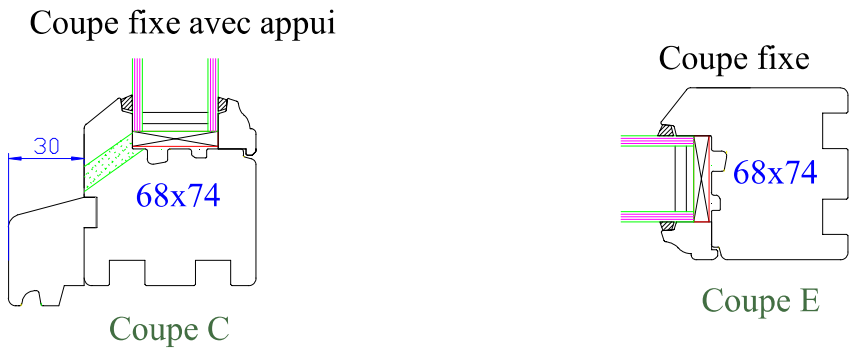

* Idem coupe A
mais dormant
de 68x74mm

Coupe verticale

Coupe fixe avec appui

Coupe fixe

Coupe D'

Coupe raccord pour faciliter le transport

Coupe porte fenêtre seuil PMR

Menuiserie à recouvrement 68mm

Profil doucine

Jet d'eau bois

Propriété à la Menuiserie Olry.
Reproduction interdite.

Coupes valables pour :

* Idem coupe A mais dormant de 68x74mm

Menuiserie à recouvrement 68mm
 Profil diamant
 Jet d'eau bois