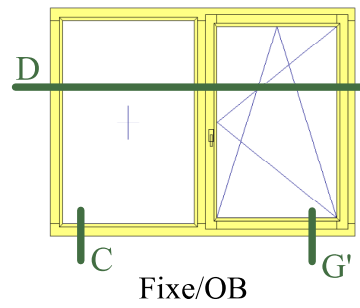

Coupes valables pour :

* Idem coupe A mais dormant de 68x74mm

Coupe D

Coupe verticale

Coupe fixe avec appui

Coupe fixe seul

Coupe D'

Coupe raccord pour faciliter le transport

* Idem coupe A
mais dormant
de 68x74mm

Coupe verticale

Coupe fixe avec appui

Coupe fixe

Coupe D'

Coupe raccord pour faciliter le transport

Coupe porte fenêtre seuil PMR

Menuiserie à recouvrement 68mm