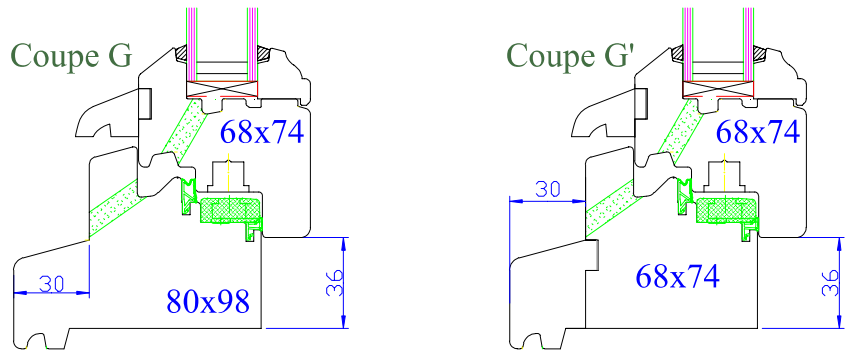

* Idem coupe A
mais dormant
de 68x74mm

Coupe verticale

Coupe fixe avec appui

Coupe fixe

Coupe D'

Coupe raccord pour faciliter le transport

Coupe porte fenêtre seuil PMR

Menuiserie à recouvrement 68mm

Profil doucine

Jet d'eau bois

Propriété à la Menuiserie Olry.
Reproduction interdite.

Coupes valables pour :

* Idem coupe A mais dormant de 68x74mm

Menuiserie à recouvrement 68mm
 Profil diamant
 Jet d'eau bois

Propriété à la Menuiserie Olry.
 Reproduction interdite.

Coupes valables pour :

* Idem coupe A mais dormant de 68x74mm

Coupe horizontale

Coupe verticale

Coupe fixe avec appui

Coupe fixe

Coupe D'