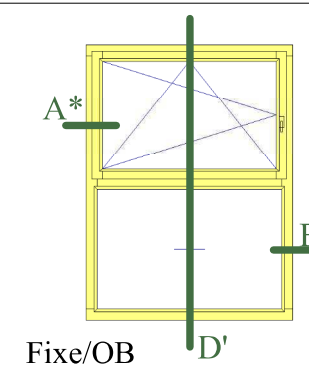

Profil doucine

Jet d'eau bois

Propriété à la Menuiserie Olry.
Reproduction interdite.

Coupes valables pour :

* Idem coupe A mais dormant de 68x74mm

Menuiserie à recouvrement 68mm
 Profil diamant
 Jet d'eau bois

Propriété à la Menuiserie Olry.
 Reproduction interdite.

Coupes valables pour :

* Idem coupe A mais dormant de 68x74mm

Coupe horizontale

Coupe verticale

Coupe fixe avec appui

Coupe fixe

Coupe D'