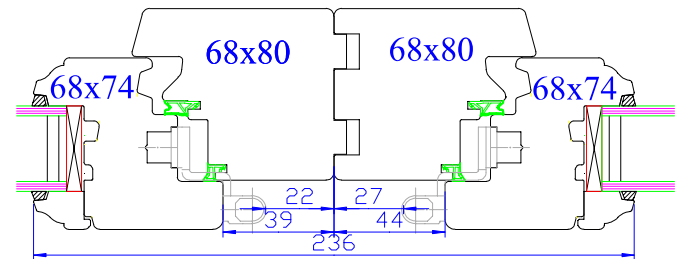

* Idem coupe A
mais dormant
de 68x74mm

Coupe verticale

Coupe fixe avec appui

Coupe fixe

Coupe D'

Coupe raccord pour faciliter le transport

Coupe porte fenêtre seuil PMR

Menuiserie à recouvrement 68mm

Profil doucine

Jet d'eau bois

Propriété à la Menuiserie Olry.
Reproduction interdite.

Coupes valables pour :

* Idem coupe A mais dormant de 68x74mm

Menuiserie à recouvrement 68mm
 Profil diamant
 Jet d'eau bois

Propriété à la Menuiserie Olry.
 Reproduction interdite.

Coupes valables pour :

* Idem coupe A mais dormant de 68x74mm

Coupe horizontale

Coupe verticale

Coupe fixe avec appui

Coupe fixe

Coupe D'