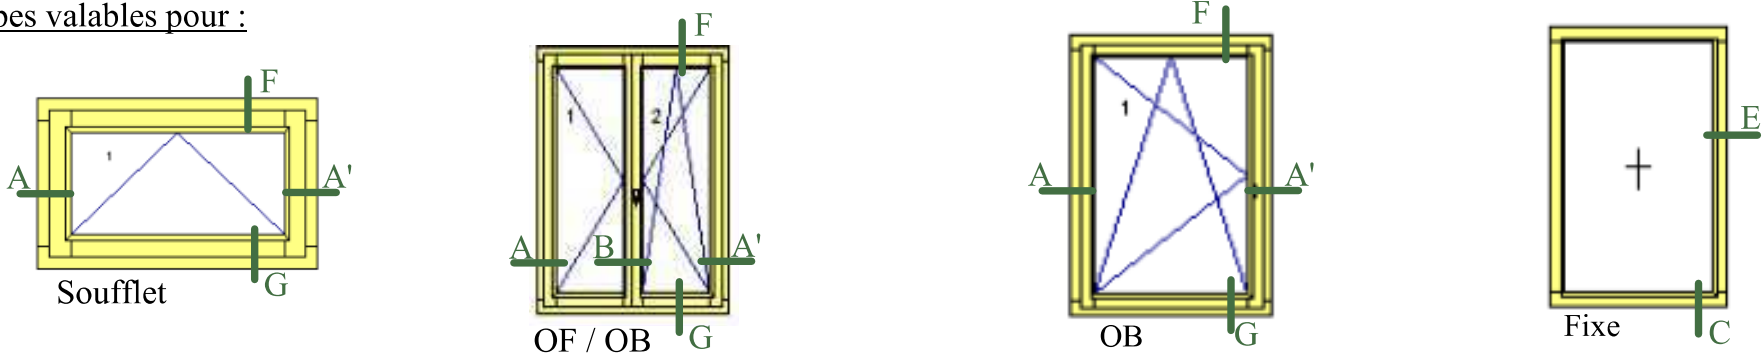

* Idem coupe A
mais dormant
de 68x74mm

Coupe verticale

Coupe fixe avec appui

Coupe fixe

Coupe D'

Coupe raccord pour faciliter le transport

Coupe porte fenêtre seuil PMR

Menuiserie à recouvrement 68mm

Profil doucine

Jet d'eau bois

Propriété à la Menuiserie Olry.
Reproduction interdite.

Coupes valables pour :

* Idem coupe A mais dormant de 68x74mm

Menuiserie à recouvrement 68mm
 Profil diamant
 Jet d'eau bois