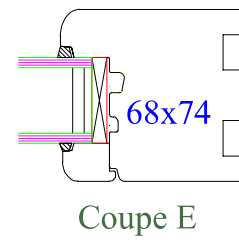

Coupes valables pour :

* Idem coupe A mais dormant de 68x74mm

Coupe D

Coupe verticale

Coupe fixe avec appui

Coupe fixe seul

Coupe D'

Coupe raccord pour faciliter le transport

* Idem coupe A
mais dormant
de 68x74mm

Coupe verticale

Coupe fixe avec appui

Coupe fixe

Coupe D'

Coupe raccord pour faciliter le transport

Coupe porte fenêtre seuil PMR

Menuiserie à recouvrement 68mm