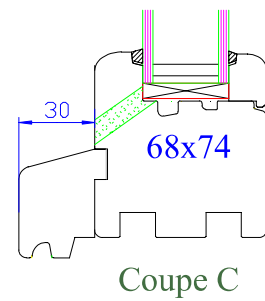

Coupes valables pour :

* Idem coupe A mais dormant de 68x74mm

Coupe D

Coupe verticale

Coupe fixe avec appui

Coupe fixe seul

Coupe D'

Coupe raccord pour faciliter le transport

* Idem coupe A
mais dormant
de 68x74mm

Coupe verticale

Coupe fixe avec appui

Coupe fixe

Coupe D'

Coupe raccord pour faciliter le transport

Coupe porte fenêtre seuil PMR

Menuiserie à recouvrement 68mm

Profil doucine

Jet d'eau bois

Propriété à la Menuiserie Olry.
Reproduction interdite.

Coupes valables pour :

* Idem coupe A mais dormant de 68x74mm

Menuiserie à recouvrement 68mm
 Profil diamant
 Jet d'eau bois