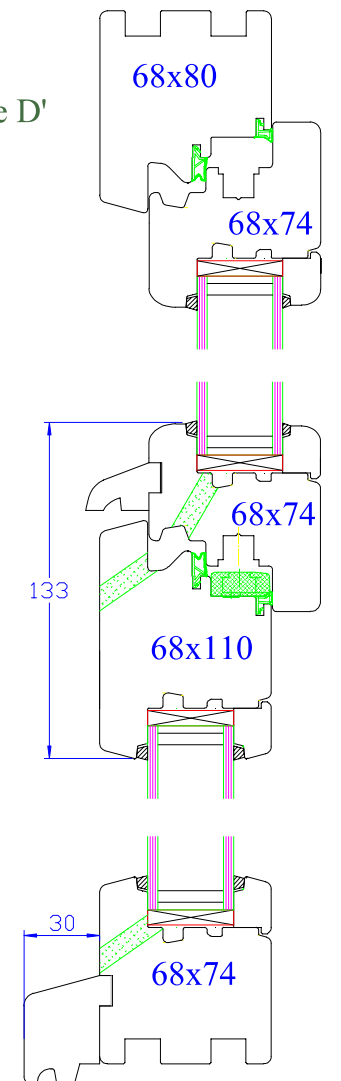

Coupes valables pour :

* Idem coupe A mais dormant de 68x74mm

Coupe D

Coupe verticale

Coupe fixe avec appui

Coupe fixe seul

Coupe D'

Coupe raccord pour faciliter le transport

Coupe G

Coupe G'

Coupe porte fenêtre seuil PMR

Menuiserie à recouvrement 68mm

Profil soft

Jet d'eau bois

Propriété à la Menuiserie Olry.
Reproduction interdite.

Coupes valables pour :

* Idem coupe A
mais dormant
de 68x74mm

Coupe verticale

Coupe fixe avec appui

Coupe fixe

Coupe D'

Coupe raccord pour faciliter le transport

Coupe porte fenêtre seuil PMR

Menuiserie à recouvrement 68mm

Profil doucine

Jet d'eau bois

Propriété à la Menuiserie Olry.
Reproduction interdite.

Coupes valables pour :

* Idem coupe A mais dormant de 68x74mm

Menuiserie à recouvrement 68mm
 Profil diamant
 Jet d'eau bois