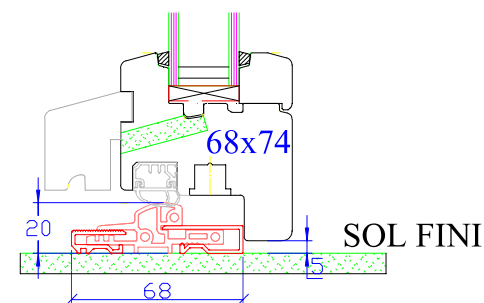

Profil doucine

Jet d'eau bois

Propriété à la Menuiserie Olry.
Reproduction interdite.

Coupes valables pour :

* Idem coupe A mais dormant de 68x74mm

Menuiserie à recouvrement 68mm
 Profil diamant
 Jet d'eau bois

Propriété à la Menuiserie Olry.
 Reproduction interdite.

Coupes valables pour :

* Idem coupe A mais dormant de 68x74mm

Coupe horizontale

Coupe verticale

Coupe fixe avec appui

Coupe fixe

Coupe D'

Coupe raccord pour faciliter le transport

Coupe porte fenêtre Seuil PMR

Menuiserie à recouvrement 68mm

Profil pente à 15°

Jet d'eau bois

Propriété à la Menuiserie Olry.
Reproduction interdite.