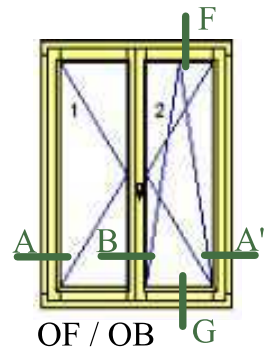

Coupes valables pour :

* Idem coupe A mais dormant de 68x74mm

Coupe D

Coupe verticale

Coupe fixe avec appui

Coupe fixe seul

Coupe D'

Coupe raccord pour faciliter le transport

Coupe G

Coupe G'

Coupe porte fenêtre seuil PMR

Menuiserie à recouvrement 68mm

Profil soft

Jet d'eau bois

Propriété à la Menuiserie Olry.
Reproduction interdite.

Coupes valables pour :

* Idem coupe A
mais dormant
de 68x74mm

Coupe verticale

Coupe fixe avec appui

Coupe fixe

Coupe D'

Coupe raccord pour faciliter le transport

Coupe porte fenêtre seuil PMR

Menuiserie à recouvrement 68mm