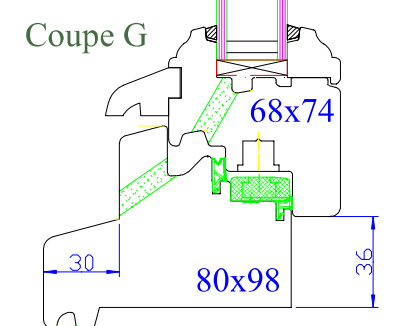

* Idem coupe A
mais dormant
de 68x74mm

Coupe verticale

Coupe fixe avec appui

Coupe fixe

Coupe D'

Coupe raccord pour faciliter le transport

Coupe porte fenêtre seuil PMR

Menuiserie à recouvrement 68mm

Profil doucine

Jet d'eau bois

Propriété à la Menuiserie Olry.
Reproduction interdite.

Coupes valables pour :

* Idem coupe A mais dormant de 68x74mm

Menuiserie à recouvrement 68mm
 Profil diamant
 Jet d'eau bois