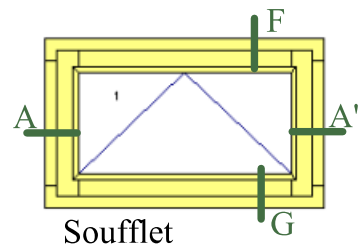

Coupe G

Coupe G'

Coupe porte fenêtre seuil PMR

Menuiserie à recouvrement 68mm

Profil soft

Jet d'eau bois

Propriété à la Menuiserie Olry.
Reproduction interdite.

Coupes valables pour :

* Idem coupe A
mais dormant
de 68x74mm

Coupe verticale

Coupe fixe avec appui

Coupe fixe

Coupe D'

Coupe raccord pour faciliter le transport

Coupe porte fenêtre seuil PMR

Menuiserie à recouvrement 68mm

Profil doucine

Jet d'eau bois

Propriété à la Menuiserie Olry.
Reproduction interdite.

Coupes valables pour :

* Idem coupe A mais dormant de 68x74mm

Menuiserie à recouvrement 68mm
 Profil diamant
 Jet d'eau bois