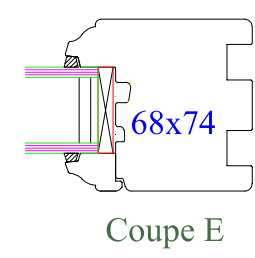

* Idem coupe A
mais dormant
de 68x74mm

Coupe verticale

Coupe fixe avec appui

Coupe fixe

Coupe D'

Coupe raccord pour faciliter le transport

Coupe porte fenêtre seuil PMR

Menuiserie à recouvrement 68mm

Profil doucine

Jet d'eau bois

Propriété à la Menuiserie Olry.
Reproduction interdite.

Coupes valables pour :

* Idem coupe A mais dormant de 68x74mm

Menuiserie à recouvrement 68mm
 Profil diamant
 Jet d'eau bois