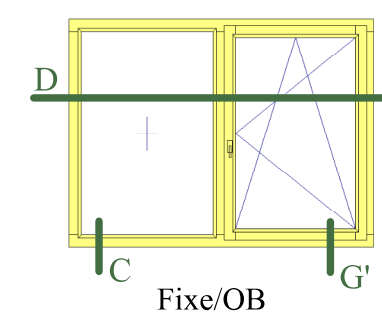

Coupe G

Coupe G'

Coupe porte fenêtre seuil PMR

Menuiserie à recouvrement 68mm

Profil soft

Jet d'eau bois

Propriété à la Menuiserie Olry.
Reproduction interdite.

Coupes valables pour :

* Idem coupe A
mais dormant
de 68x74mm

Coupe verticale

Coupe fixe avec appui

Coupe fixe

Coupe D'

Coupe raccord pour faciliter le transport

Coupe porte fenêtre seuil PMR

Menuiserie à recouvrement 68mm