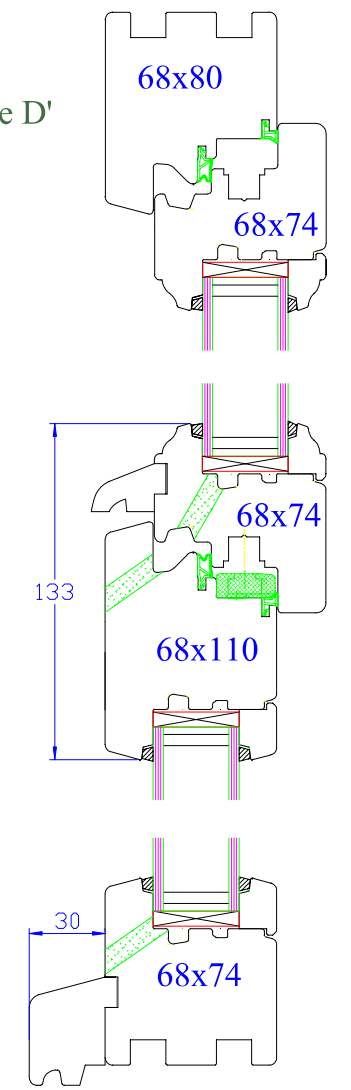

Coupes valables pour :

* Idem coupe A mais dormant de 68x74mm

Coupe D

Coupe verticale

Coupe fixe avec appui

Coupe fixe seul

Coupe D'

Coupe raccord pour faciliter le transport

* Idem coupe A
mais dormant
de 68x74mm

Coupe verticale

Coupe fixe avec appui

Coupe fixe

Coupe D'

Coupe raccord pour faciliter le transport

Coupe porte fenêtre seuil PMR

Menuiserie à recouvrement 68mm

Profil doucine

Jet d'eau bois

Propriété à la Menuiserie Olry.
Reproduction interdite.

Coupes valables pour :

* Idem coupe A mais dormant de 68x74mm

Menuiserie à recouvrement 68mm
 Profil diamant
 Jet d'eau bois

Propriété à la Menuiserie Olry.
 Reproduction interdite.

Coupes valables pour :

* Idem coupe A mais dormant de 68x74mm

Coupe horizontale

Coupe verticale

Coupe fixe avec appui

Coupe fixe

Coupe D'