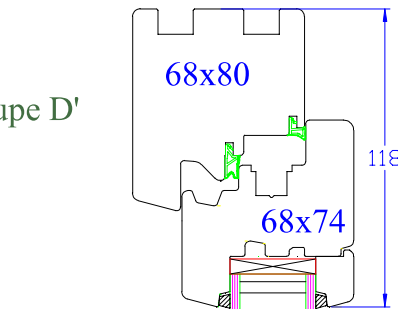

Profil doucine

Jet d'eau bois

Propriété à la Menuiserie Olry.
Reproduction interdite.

Coupes valables pour :

* Idem coupe A mais dormant de 68x74mm

Menuiserie à recouvrement 68mm
 Profil diamant
 Jet d'eau bois

Propriété à la Menuiserie Olry.
 Reproduction interdite.

Coupes valables pour :

* Idem coupe A mais dormant de 68x74mm

Coupe horizontale

Coupe verticale

Coupe fixe avec appui

Coupe fixe

Coupe D'

Coupe raccord pour faciliter le transport

Coupe porte fenêtre Seuil PMR

Menuiserie à recouvrement 68mm

Profil pente à 15°

Jet d'eau bois

Propriété à la Menuiserie Olry.
Reproduction interdite.