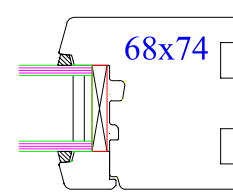

Profil doucine

Jet d'eau bois

Propriété à la Menuiserie Olry.
Reproduction interdite.

Coupes valables pour :

* Idem coupe A mais dormant de 68x74mm

Menuiserie à recouvrement 68mm
 Profil diamant
 Jet d'eau bois

Propriété à la Menuiserie Olry.
 Reproduction interdite.

Coupes valables pour :

* Idem coupe A mais dormant de 68x74mm

Coupe horizontale

Coupe verticale

Coupe fixe avec appui

Coupe fixe

Coupe D'