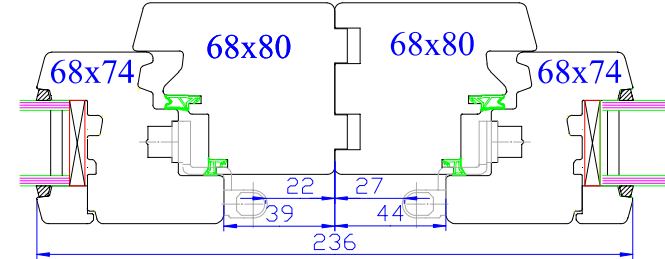

Profil doucine

Jet d'eau bois

Propriété à la Menuiserie Olry.
Reproduction interdite.

Coupes valables pour :

* Idem coupe A mais dormant de 68x74mm

Menuiserie à recouvrement 68mm
 Profil diamant
 Jet d'eau bois

Propriété à la Menuiserie Olry.
 Reproduction interdite.

Coupes valables pour :

* Idem coupe A mais dormant de 68x74mm

Coupe horizontale

Coupe verticale

Coupe fixe avec appui

Coupe fixe

Coupe D'

Coupe raccord pour faciliter le transport

Coupe porte fenêtre Seuil PMR

Menuiserie à recouvrement 68mm

Profil pente à 15°

Jet d'eau bois

Propriété à la Menuiserie Olry.
Reproduction interdite.