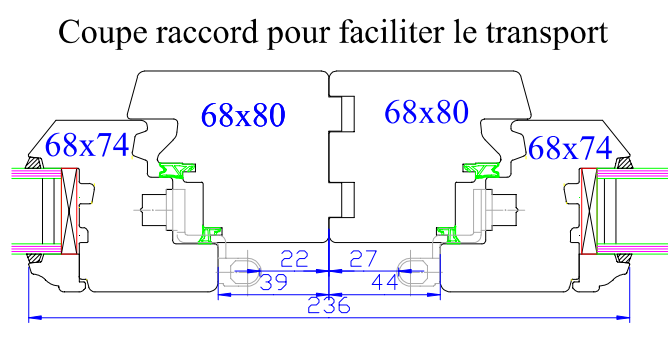

* Idem coupe A
mais dormant
de 68x74mm

Coupe verticale

Coupe fixe avec appui

Coupe fixe

Coupe D'

Coupe raccord pour faciliter le transport

Coupe porte fenêtre seuil PMR

Menuiserie à recouvrement 68mm

Profil doucine

Jet d'eau bois

Propriété à la Menuiserie Olry.
Reproduction interdite.

Coupes valables pour :

* Idem coupe A mais dormant de 68x74mm

Menuiserie à recouvrement 68mm
 Profil diamant
 Jet d'eau bois

Propriété à la Menuiserie Olry.
 Reproduction interdite.

Coupes valables pour :

* Idem coupe A mais dormant de 68x74mm

Coupe horizontale

Coupe verticale

Coupe fixe avec appui

Coupe fixe

Coupe D'