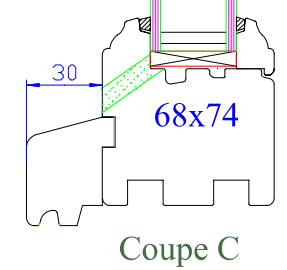

Coupe G

Coupe G'

Coupe porte fenêtre seuil PMR

Menuiserie à recouvrement 68mm

Profil soft

Jet d'eau bois

Propriété à la Menuiserie Olry.
Reproduction interdite.

Coupes valables pour :

* Idem coupe A
mais dormant
de 68x74mm

Coupe verticale

Coupe fixe avec appui

Coupe fixe

Coupe D'

Coupe raccord pour faciliter le transport

Coupe porte fenêtre seuil PMR

Menuiserie à recouvrement 68mm

Profil doucine

Jet d'eau bois

Propriété à la Menuiserie Olry.
Reproduction interdite.

Coupes valables pour :

* Idem coupe A mais dormant de 68x74mm

Menuiserie à recouvrement 68mm
 Profil diamant
 Jet d'eau bois