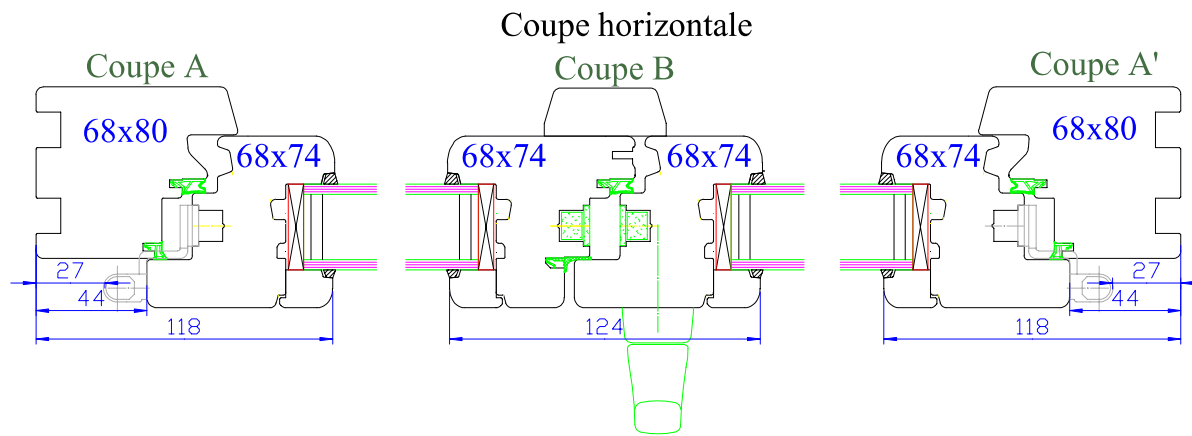

Coupes valables pour :

* Idem coupe A mais dormant de 68x74mm

Coupe D

Coupe verticale

Coupe fixe avec appui

Coupe fixe seul

Coupe D'

Coupe raccord pour faciliter le transport

Coupe G

Coupe G'

Coupe porte fenêtre seuil PMR

Menuiserie à recouvrement 68mm

Profil soft

Jet d'eau bois

Propriété à la Menuiserie Olry.
Reproduction interdite.

Coupes valables pour :

* Idem coupe A
mais dormant
de 68x74mm

Coupe verticale

Coupe fixe avec appui

Coupe fixe

Coupe D'

Coupe raccord pour faciliter le transport

Coupe porte fenêtre seuil PMR

Menuiserie à recouvrement 68mm

Profil doucine

Jet d'eau bois

Propriété à la Menuiserie Olry.
Reproduction interdite.

Coupes valables pour :

* Idem coupe A mais dormant de 68x74mm

Menuiserie à recouvrement 68mm
 Profil diamant
 Jet d'eau bois