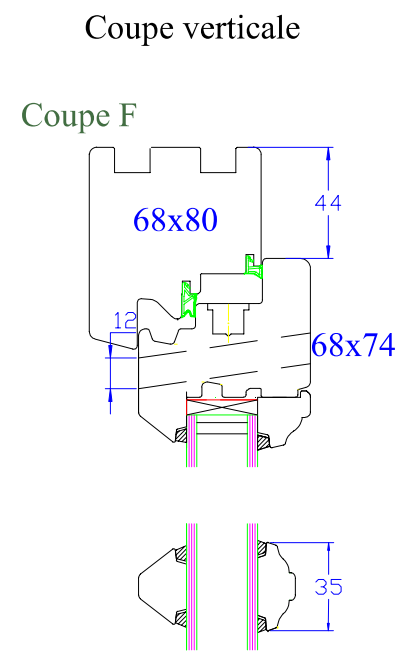

* Idem coupe A
mais dormant
de 68x74mm

Coupe verticale

Coupe fixe avec appui

Coupe fixe

Coupe D'

Coupe raccord pour faciliter le transport

Coupe porte fenêtre seuil PMR

Menuiserie à recouvrement 68mm

Profil doucine

Jet d'eau bois

Propriété à la Menuiserie Olry.
Reproduction interdite.

Coupes valables pour :

* Idem coupe A mais dormant de 68x74mm

Menuiserie à recouvrement 68mm
 Profil diamant
 Jet d'eau bois

Propriété à la Menuiserie Olry.
 Reproduction interdite.

Coupes valables pour :

* Idem coupe A mais dormant de 68x74mm

Coupe horizontale

Coupe verticale

Coupe fixe avec appui

Coupe fixe

Coupe D'