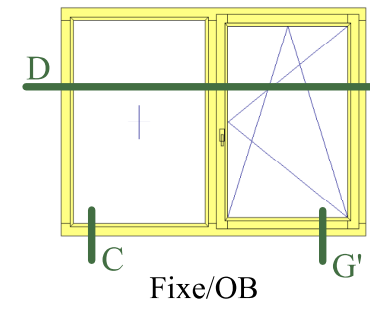

* Idem coupe A mais dormant de 68x74mm