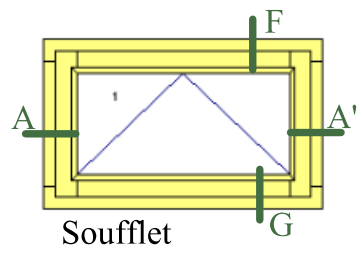

* Idem coupe A
mais dormant
de 68x74mm

Coupe verticale

Coupe fixe avec appui

Coupe fixe

Coupe D'

Coupe raccord pour faciliter le transport

Coupe porte fenêtre seuil PMR

Menuiserie à recouvrement 68mm

Profil doucine

Jet d'eau bois

Propriété à la Menuiserie Olry.
Reproduction interdite.

Coupes valables pour :

* Idem coupe A mais dormant de 68x74mm

Menuiserie à recouvrement 68mm
 Profil diamant
 Jet d'eau bois

Propriété à la Menuiserie Olry.
 Reproduction interdite.

Coupes valables pour :

* Idem coupe A mais dormant de 68x74mm

Coupe horizontale

Coupe verticale

Coupe fixe avec appui

Coupe fixe

Coupe D'