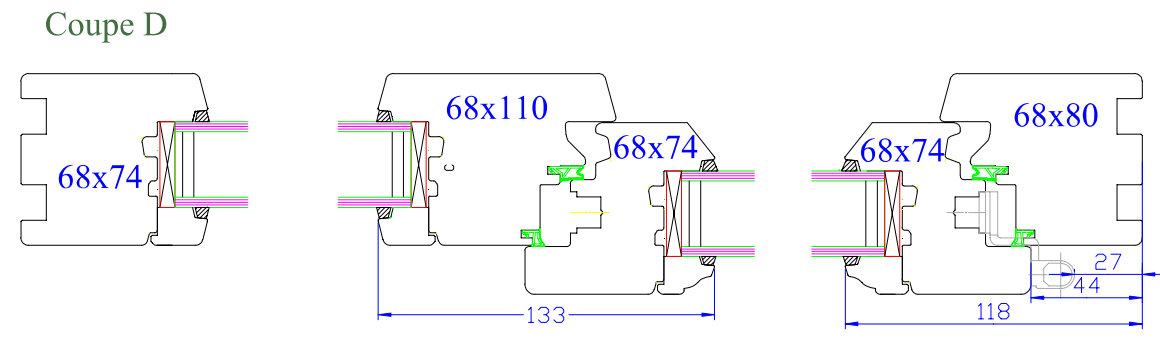

* Idem coupe A
mais dormant
de 68x74mm

Coupe verticale

Coupe fixe avec appui

Coupe fixe

Coupe D'

Coupe raccord pour faciliter le transport

Coupe porte fenêtre seuil PMR

Menuiserie à recouvrement 68mm

Profil doucine

Jet d'eau bois

Propriété à la Menuiserie Olry.
Reproduction interdite.

Coupes valables pour :

* Idem coupe A mais dormant de 68x74mm

Menuiserie à recouvrement 68mm
 Profil diamant
 Jet d'eau bois

Propriété à la Menuiserie Olry.
 Reproduction interdite.

Coupes valables pour :

* Idem coupe A mais dormant de 68x74mm

Coupe horizontale

Coupe verticale

Coupe fixe avec appui

Coupe fixe

Coupe D'