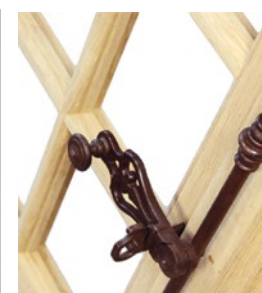

**PATRIMOINE 45 mm**

**Jet d'eau bois**

**Essences** Méranti  
Mêlèze  
Chêne européen

**Vitrage** Simple vitrage type Van Ruysdeal ou St Just

**Finition** Prépeinture blanche  
Peinture (selon nuancier RAL)  
Finition BICOLORE

**Accessoires disponibles pour toutes les fenêtres à gueule de loup**

Crémones RY59

Paumelles à turlupets

Espagnolettes