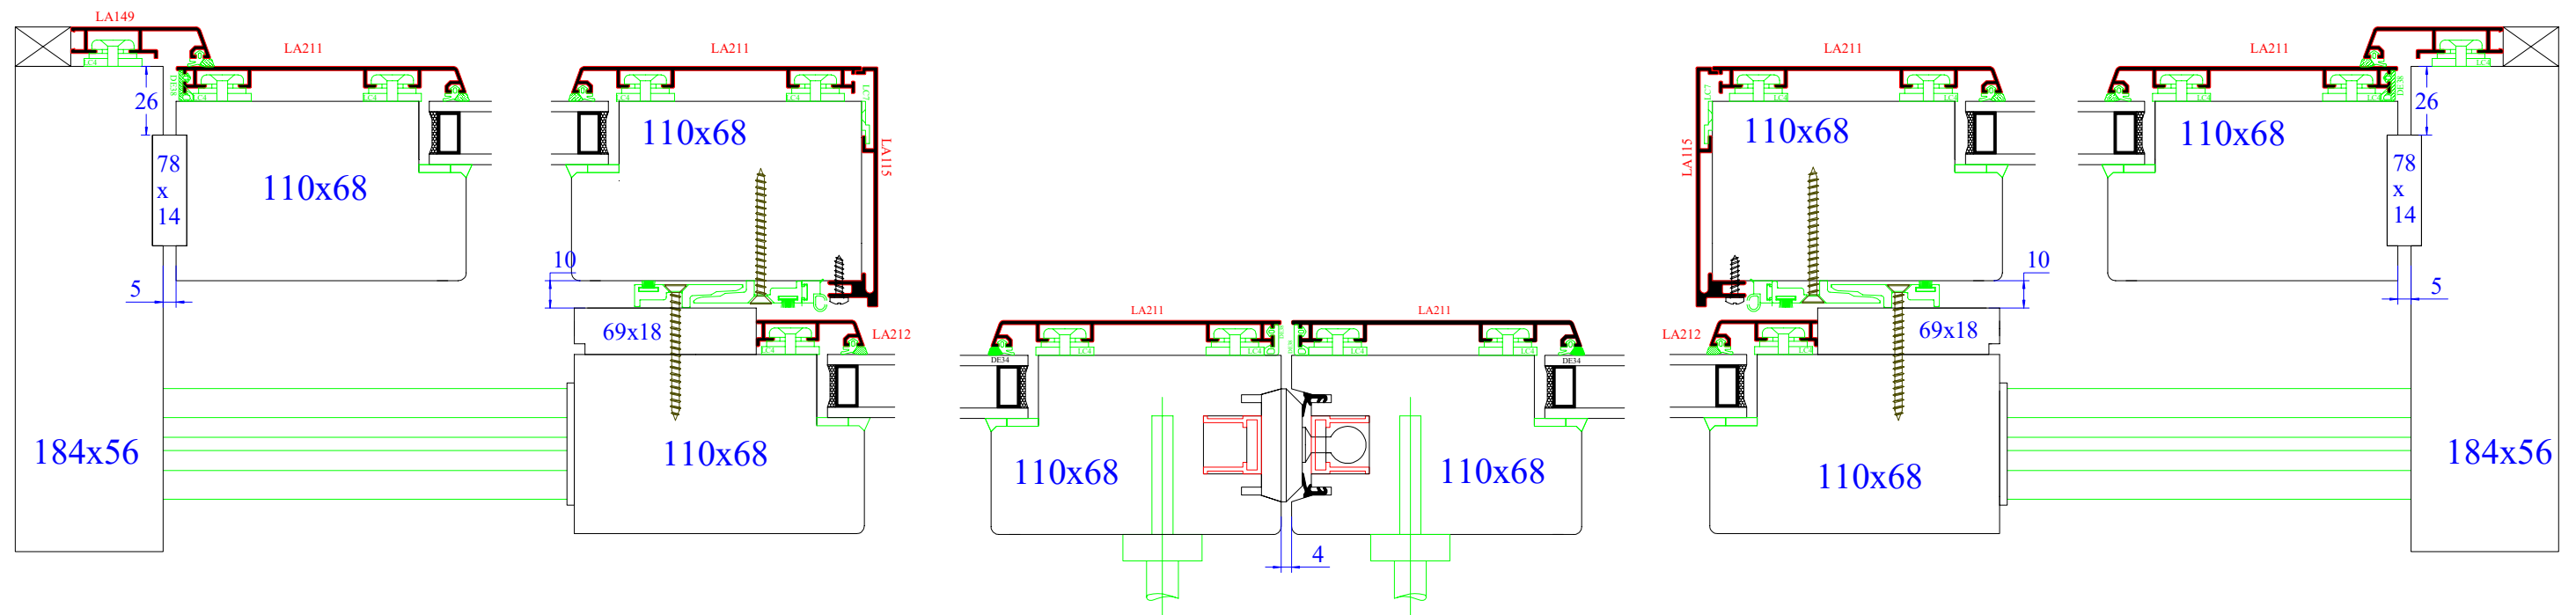

Coupes valables pour :

Coupe horizontale

Coulissant soulevant Bois/Alu
Profil droit Jet d'eau alu

Propriété à la Menuiserie Olry.
Reproduction interdite.

Coupes valables pour :

Coupe horizontale

Coupe A

Coupe B

Coupes valables pour :

Coupe verticale

Coupe F

Compensation sur fixe

Coupe horizontale

Coupe A

Coupe B

Coupe A'