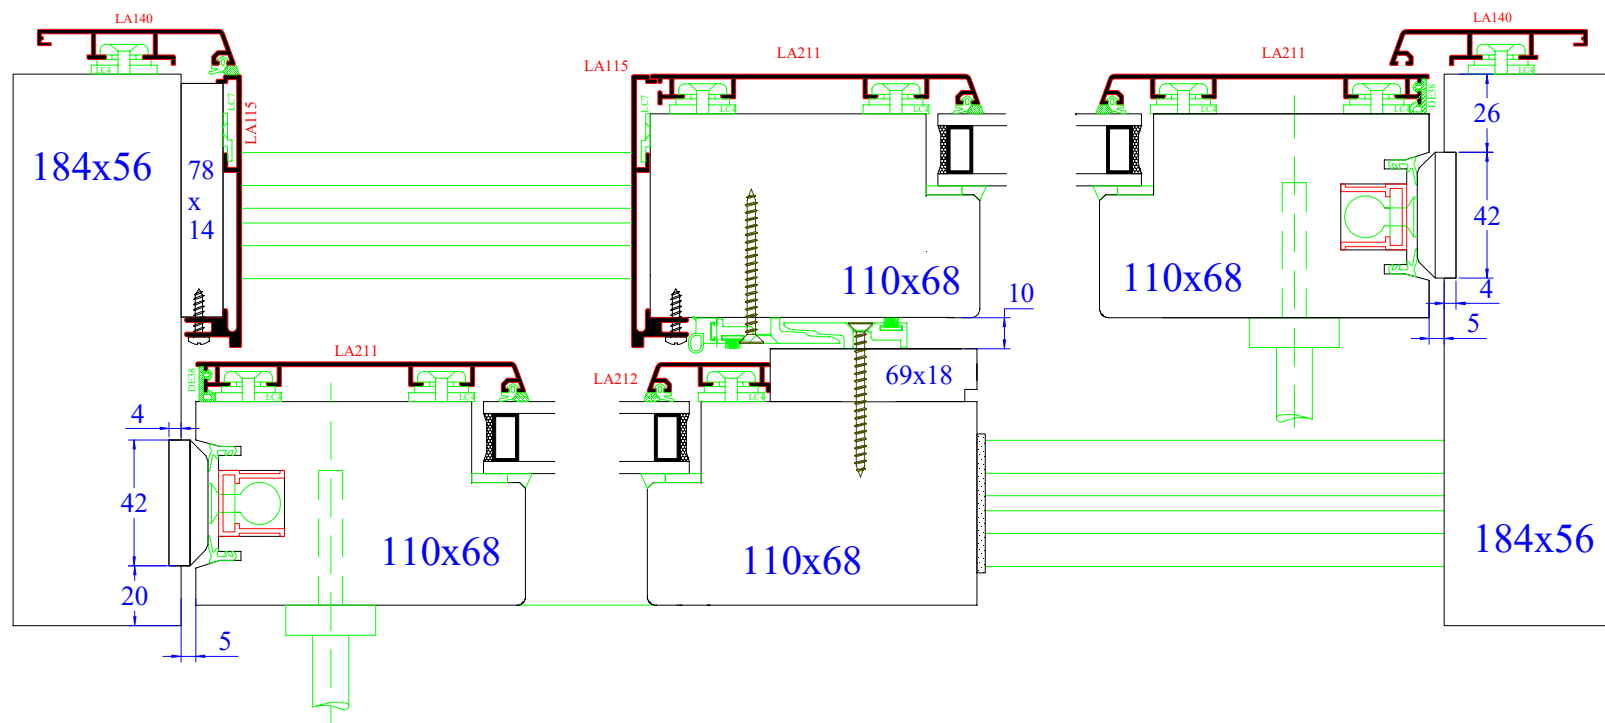

Coupe A

Coupe B

Coupe A'

Coupe verticale