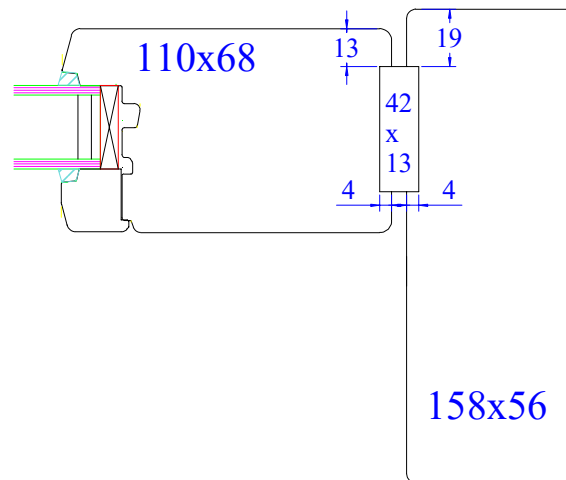

Coupe verticale