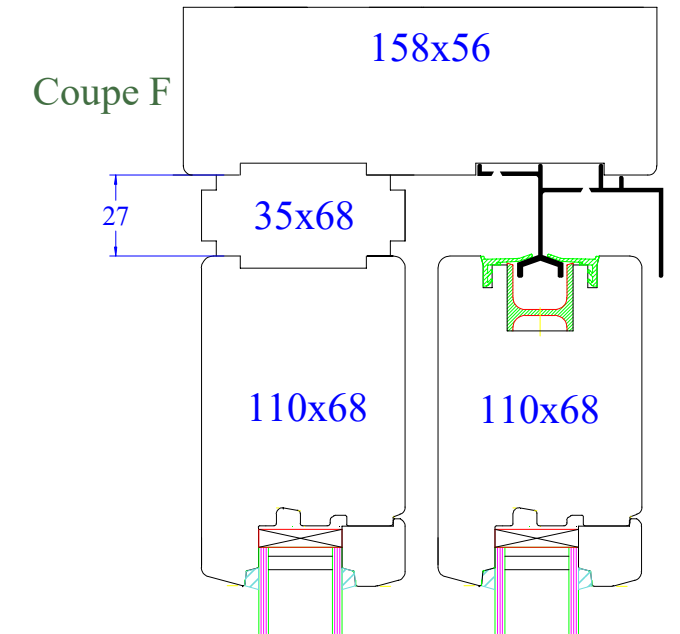

Coupes valables pour :

Coupe horizontale

Coupe A

Coupe B

Coupe A'

Coupe verticale

Coulissant soulevant Bois

Profil droit

Jet d'eau alu

Propriété à la Menuiserie Olry.
Reproduction interdite.

Page 1