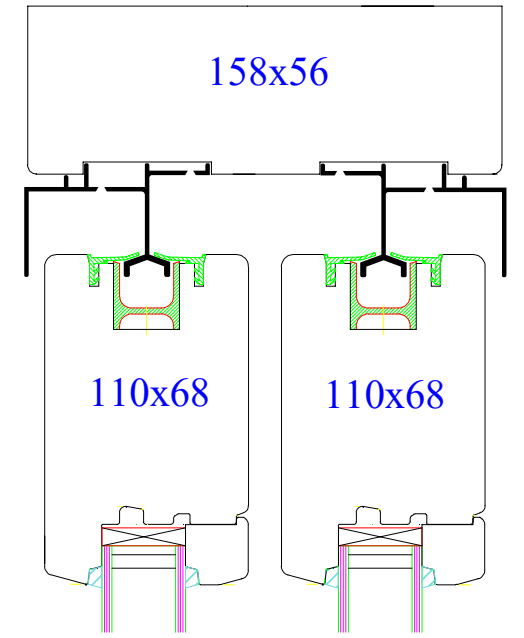

Coupe verticale

Coupe F