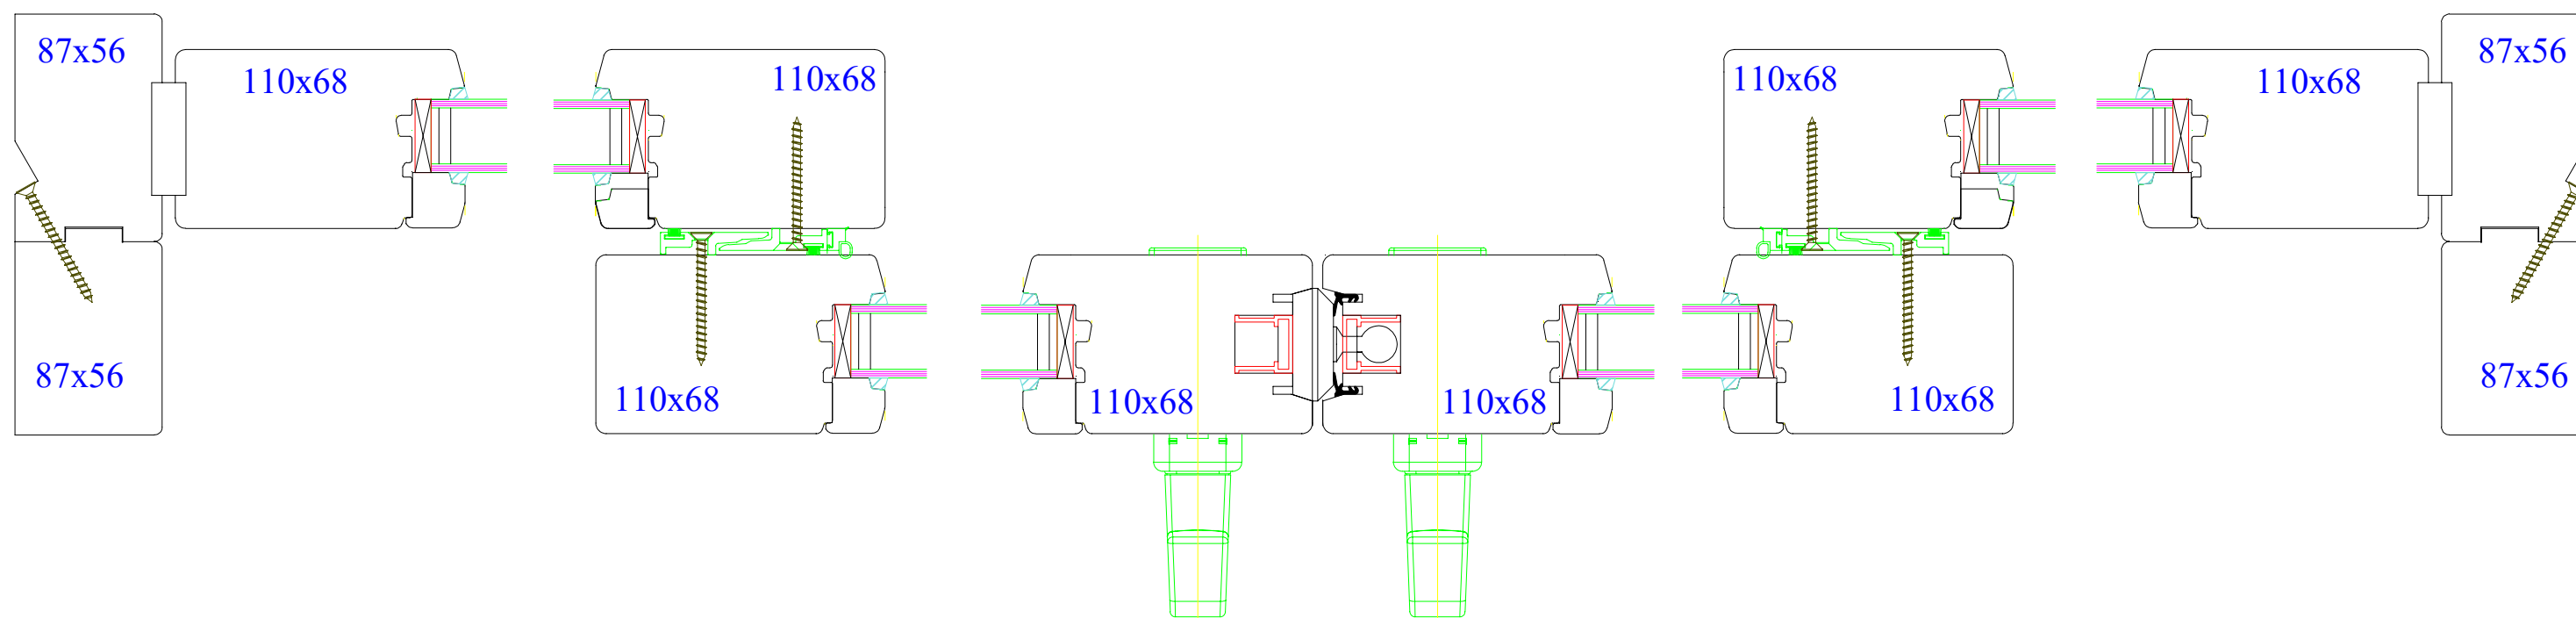

Coupes valables pour :

Coupe horizontale

Coulissant soulevant Bois

Profil droit

Jet d'eau alu

Propriété à la Menuiserie Olry.
Reproduction interdite.

Coupes valables pour :

Coupe horizontale

Coupe A

Coupe B

Coupe A'

Coupe verticale

Coupe F

Coupe G

Seuil neuf

Seuil réno

Coulissant soulevant Bois

Profil droit

Jet d'eau alu

Propriété à la Menuiserie Olry.
Reproduction interdite.

Coupes valables pour :

Coupe horizontale

Coupe A

Coupe B