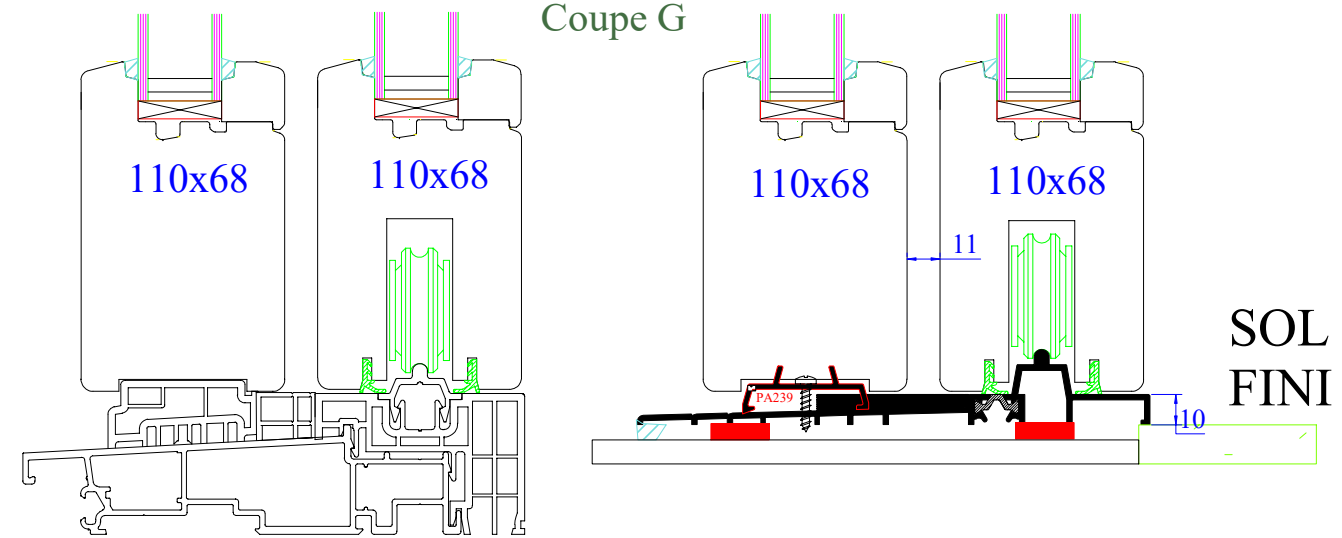

Coupe G

Seuil réno

Seuil neuf