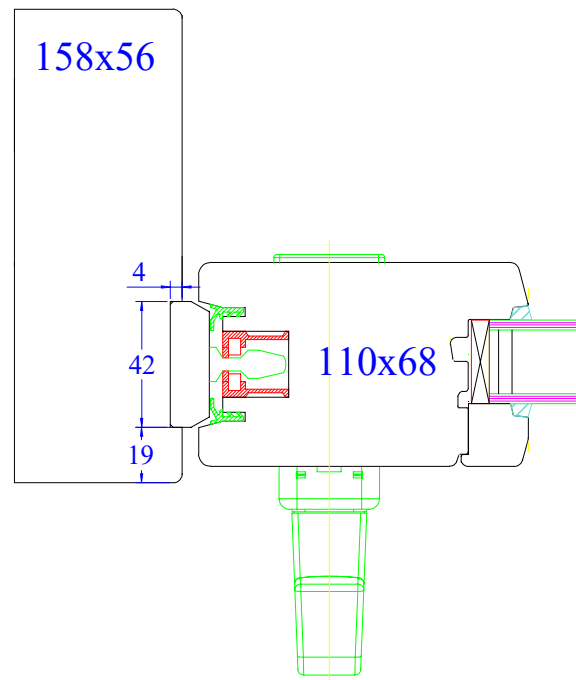

Coulissant soulevant Bois

Profil droit

Jet d'eau alu

Propriété à la Menuiserie Olry.
Reproduction interdite.

Coupes valables pour :

Coupe horizontale

Coupe A

Coupe B