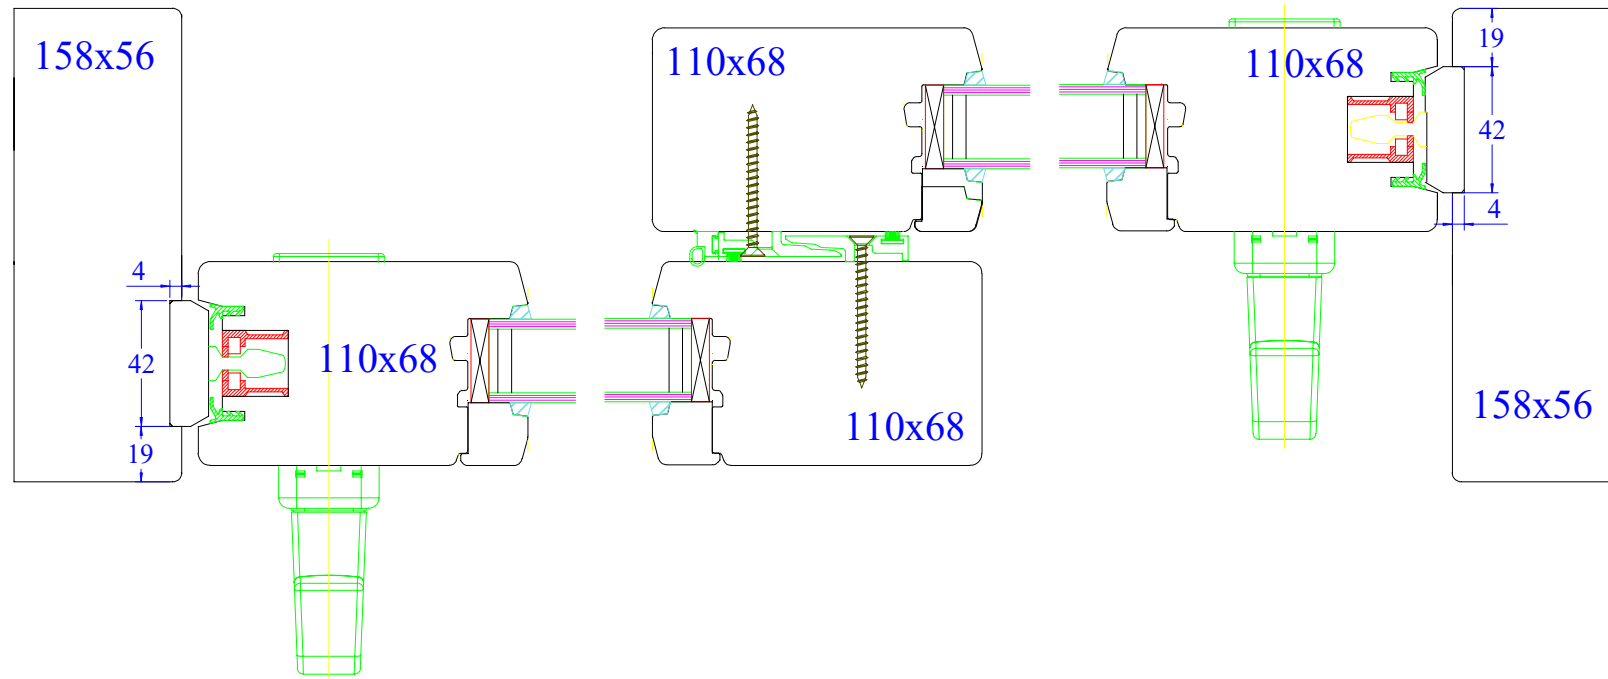

Coupes valables pour :

Coupe horizontale

Coulissant soulevant Bois

Profil droit

Jet d'eau alu

Propriété à la Menuiserie Olry.
Reproduction interdite.

Coupes valables pour :

Coupe horizontale

Coupe A

Coupe B

Coupe A'

Coupe verticale

Coupe F

Coupe G

Seuil neuf

Seuil réno

Coulissant soulevant Bois

Profil droit

Jet d'eau alu

Propriété à la Menuiserie Olry.
Reproduction interdite.

Coupes valables pour :

Coupe horizontale

Coupe A

Coupe B