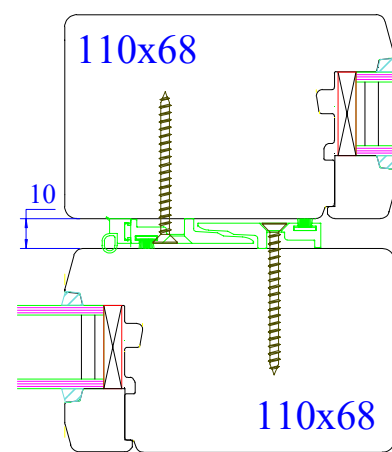

Coulissant soulevant Bois

Profil droit

Jet d'eau alu

Propriété à la Menuiserie Olry.
Reproduction interdite.

Coupes valables pour :

Coupe horizontale

Coupe A

Coupe B