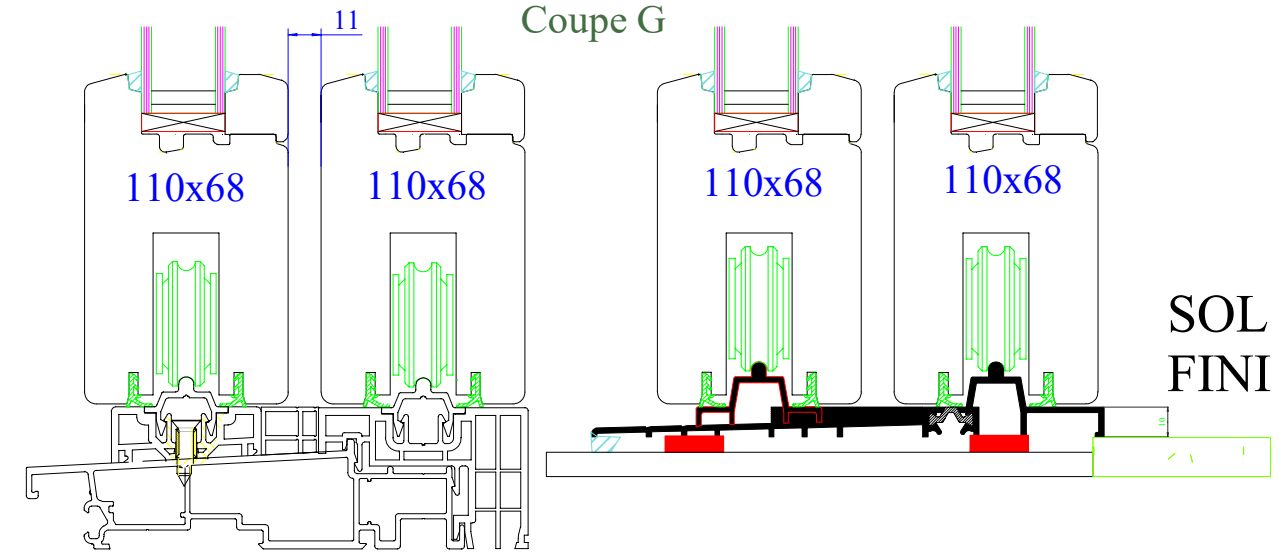

Coupe A

Coupe B

Coupe A'

Coupe verticale

Coupe F

Coupe G

Seuil neuf

Seuil réno

Coulissant soulevant Bois

Profil droit

Jet d'eau alu

Propriété à la Menuiserie Olry.
Reproduction interdite.

Coupes valables pour :

Coupe horizontale

Coupe A

Coupe B