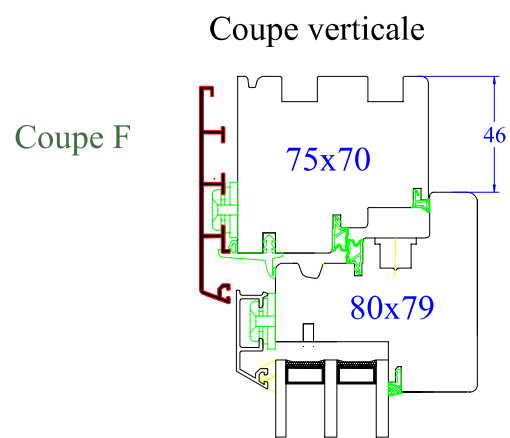

Coupes valables pour :

\* Idem coupe A mais dormant de 68x74mm

Coupe verticale d'un raccord horizontal pour faciliter le transport

Coupe fixe seul

Menuiserie mixte bois-alu 5000S 80mm

Profil Droit

Jet d'eau alu