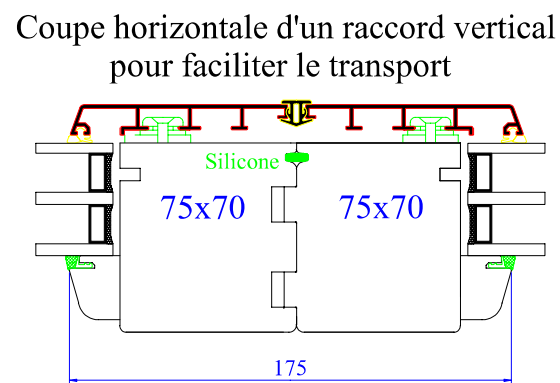

Coupes valables pour :

\* Idem coupe A mais dormant de 68x74mm

Coupe verticale d'un raccord horizontal pour faciliter le transport

Coupe fixe seul

Menuiserie mixte bois-alu 5000S 80mm

Profil Droit

Jet d'eau alu