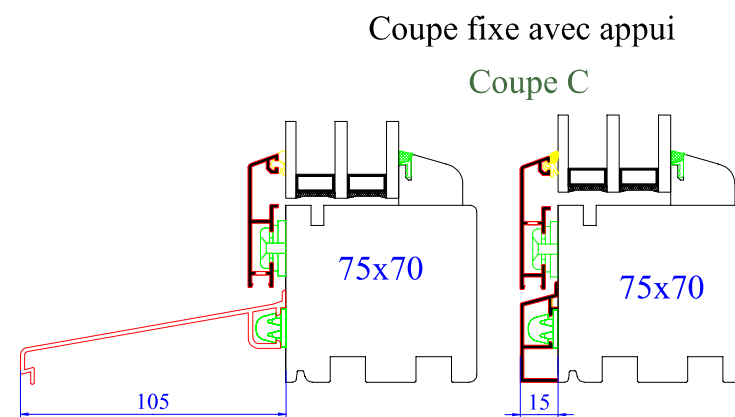

Coupes valables pour :

\* Idem coupe A mais dormant de 68x74mm

Coupe verticale d'un raccord horizontal pour faciliter le transport

Coupe fixe seul

Menuiserie mixte bois-alu 5000S 80mm

Profil Droit

Jet d'eau alu