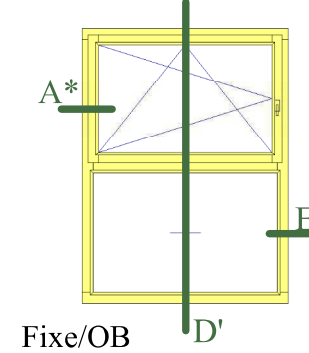

Coupes valables pour :

\* Idem coupe A mais dormant de 68x74mm

Coupe verticale d'un raccord horizontal pour faciliter le transport

Coupe fixe seul

Menuiserie mixte bois-alu 5000S 80mm

Profil Droit

Jet d'eau alu