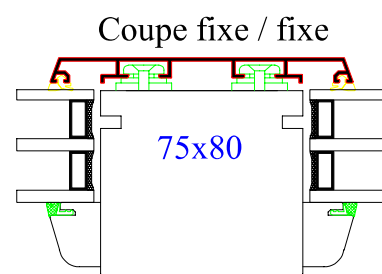

Coupes valables pour :

\* Idem coupe A mais dormant de 68x74mm

Coupe verticale d'un raccord horizontal pour faciliter le transport

Coupe fixe seul

Menuiserie mixte bois-alu 5000S 80mm

Profil Droit

Jet d'eau alu