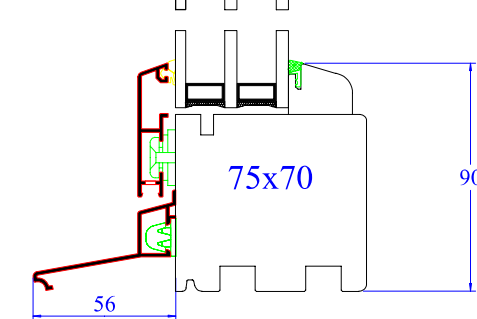

Coupes valables pour :

\* Idem coupe A mais dormant de 68x74mm

Coupe verticale d'un raccord horizontal pour faciliter le transport

Coupe fixe seul

Menuiserie mixte bois-alu 5000S 80mm

Profil Droit

Jet d'eau alu