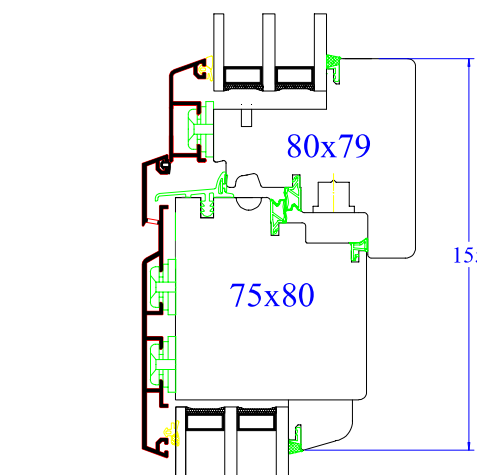

Coupes valables pour :

\* Idem coupe A mais dormant de 68x74mm

Coupe verticale d'un raccord horizontal pour faciliter le transport

Coupe fixe seul

Menuiserie mixte bois-alu 5000S 80mm

Profil Droit

Jet d'eau alu