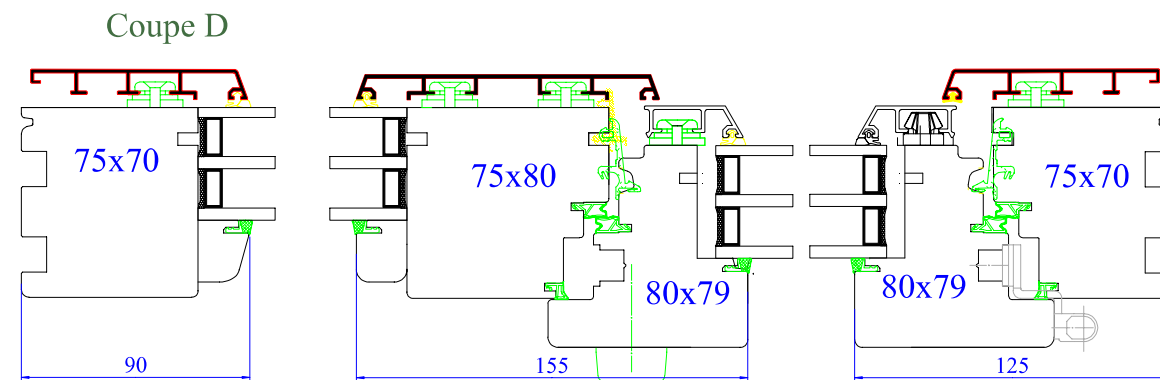

Coupes valables pour :

\* Idem coupe A mais dormant de 68x74mm

Coupe verticale d'un raccord horizontal pour faciliter le transport

Coupe fixe seul

Menuiserie mixte bois-alu 5000S 80mm

Profil Droit

Jet d'eau alu