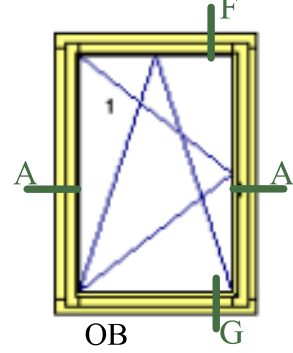

Coupes valables pour :

\* Idem coupe A mais dormant de 68x74mm

Coupe verticale d'un raccord horizontal pour faciliter le transport

Coupe fixe seul

Menuiserie mixte bois-alu 5000S 80mm

Profil Droit

Jet d'eau alu