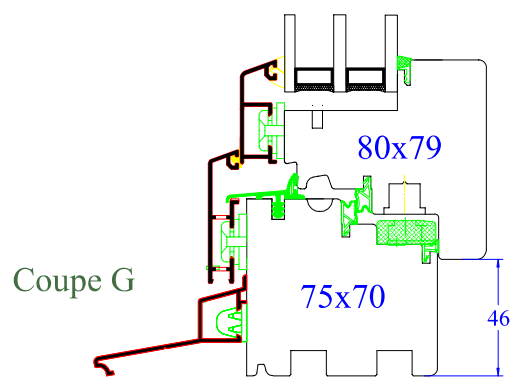

Coupes valables pour :

\* Idem coupe A mais dormant de 68x74mm

Coupe verticale d'un raccord horizontal pour faciliter le transport

Coupe fixe seul

Menuiserie mixte bois-alu 5000S 80mm

Profil Droit

Jet d'eau alu