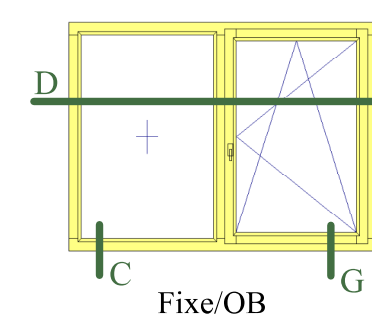

Coupes valables pour :

\* Idem coupe A mais dormant de 68x74mm

Coupe verticale d'un raccord horizontal pour faciliter le transport

Coupe fixe seul

Menuiserie mixte bois-alu 5000S 80mm

Profil Droit

Jet d'eau alu