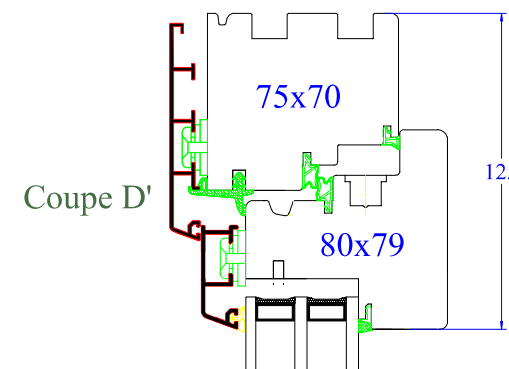

Coupes valables pour :

\* Idem coupe A mais dormant de 68x74mm

Coupe verticale d'un raccord horizontal pour faciliter le transport

Coupe fixe seul

Menuiserie mixte bois-alu 5000S 80mm

Profil Droit

Jet d'eau alu