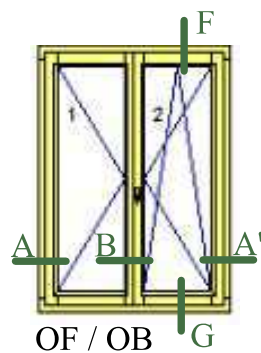

Coupes valables pour :

\* Idem coupe A mais dormant de 68x74mm

Coupe verticale d'un raccord horizontal pour faciliter le transport

Coupe fixe seul

Menuiserie mixte bois-alu 5000S 80mm

Profil Droit

Jet d'eau alu