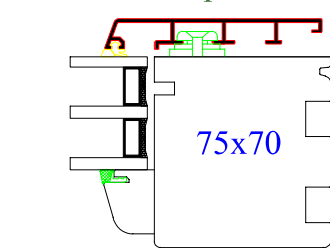

Coupes valables pour :

\* Idem coupe A mais dormant de 68x74mm

Coupe verticale d'un raccord horizontal pour faciliter le transport

Coupe fixe seul

Menuiserie mixte bois-alu 5000S 80mm

Profil Droit

Jet d'eau alu