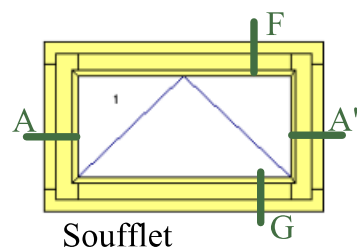

Coupes valables pour :

\* Idem coupe A mais dormant de 68x74mm

Coupe verticale d'un raccord horizontal pour faciliter le transport

Coupe fixe seul

Menuiserie mixte bois-alu 5000S 80mm

Profil Droit

Jet d'eau alu