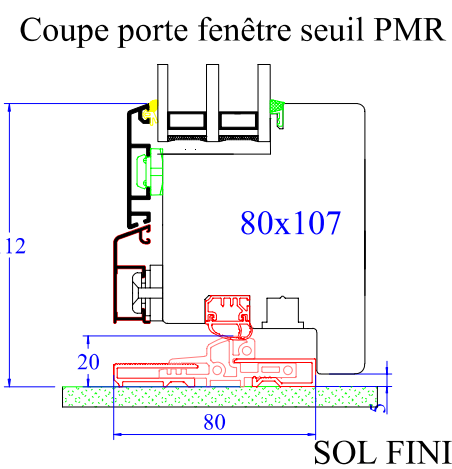

Coupes valables pour :

\* Idem coupe A mais dormant de 68x74mm

Coupe verticale d'un raccord horizontal pour faciliter le transport

Coupe fixe seul

Menuiserie mixte bois-alu 5000S 80mm

Profil Droit

Jet d'eau alu