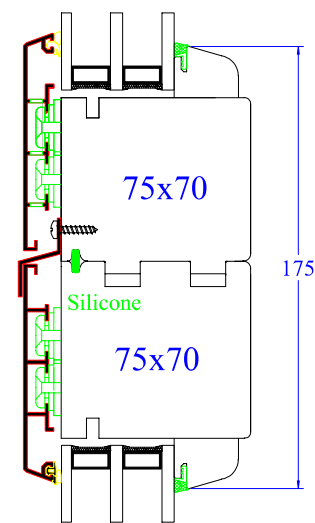

Coupes valables pour :

\* Idem coupe A mais dormant de 68x74mm

Coupe verticale d'un raccord horizontal pour faciliter le transport

Coupe fixe seul

Menuiserie mixte bois-alu 5000S 80mm

Profil Droit

Jet d'eau alu