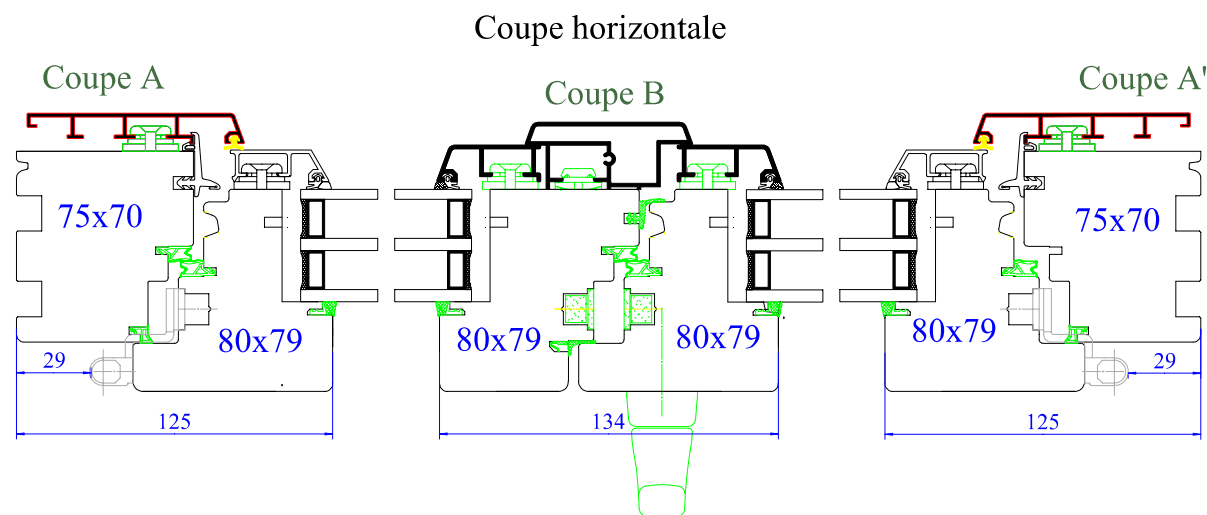

Coupes valables pour :

\* Idem coupe A mais dormant de 68x74mm

Coupe verticale d'un raccord horizontal pour faciliter le transport

Coupe fixe seul

Menuiserie mixte bois-alu 5000S 80mm

Profil Droit

Jet d'eau alu